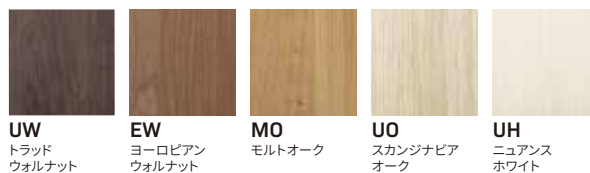

Color プリントシート仕様