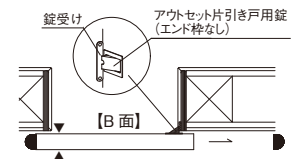

アウトセット片引き戸用錠 (エンド枠なし) の施錠面は必ずB面側になります。

【スリット手掛け 引き戸錠の色について】 ※シリーズにより設定色が異なります

■表示錠・間仕切錠

- ・ DANTE/SINA/CUBE (扉色DG-FG-IH)/Nsense …… サテンニッケル色
- ・ BLACKLINE (LF-4)/PALIO/GIULIA/CUBE (扉色SH) …… ホワイト色
- ・ LUCENTE …… クローム色
- ・ CARLO/CUBE (扉色TB) …… ブラック色