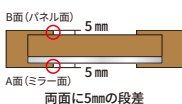

大型の鏡が組み込まれた姿見機能を持つG-7型。
寝室やWIC、玄関まわりなどで活躍するミラーデザインドアです。

G-7 型

【扉厚36mm】

- パネルドアタイプ
- ミラー幅 300mm
- H2,400 / 重量 約25~37kg
- H2,700 / 重量 約35~40kg
- B面段差あり(ミラーなし)

〈横断面図〉

両面に5mmの段差

G-7 型

【扉厚40mm】