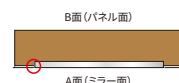

扉厚40mmは、扉の高さによりミラーの厚みが異なります。

- H2,400 / ミラー厚3mm
- ※A面に0.5mmの段差が発生します。
- H2,700 / ミラー厚5mm
- ※A面に2.5mmの段差が発生します。

H 標準設定

Color プリントシート仕様