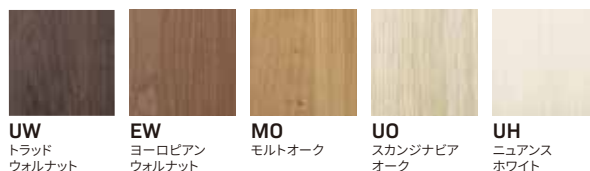

Color プリントシート仕様

NC 型 / Nsense Color

対応シリーズ
Nsense

H Handle HVタイプ **H** Pull Handle YIタイプ

ハンドル・引手セレクト ▶ P.44 ~ オプション ▶ P.49

ご注文時にハンドル・引手・ガラスの色指定がない場合、標準設定を手配いたします。