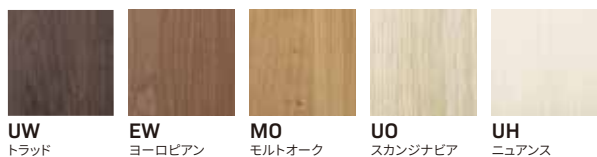

H 標準設定

Color プリントシート仕様

対応シリーズ **CUBE** Handle **HK**タイプ Pull Handle **YI**タイプ

高さ	CG-7
H2,400	¥64,900
H2,700	¥71,500

Color プリントシート仕様

対応シリーズ **Nsense** Handle **HV**タイプ Pull Handle **YI**タイプ

高さ	NG-7
H2,400	¥64,900
H2,700	¥71,500