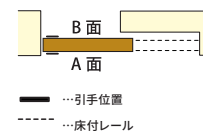

引手に関しては、現在ご利用のドアから取り外す事は出来ません。よって、廃番の場合、申し訳ございませんが現在当社が販売している引手からお選びください。

Q07 通常の片引き戸(上吊タイプ)を、カロ(ペットドア)の片引き戸にできますか？

A 片引き戸(上吊タイプ)からカロへの交換する場合、扉を開けた時に引込む側の床にレールの取付けが発生します。床にビス止めをしますので、タイルや石貼りの場合は、取り付けできません。なお、木質系の床材の場合は取り付け可能ですのでお問い合わせください。