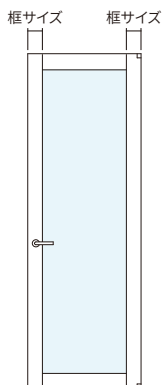

※G-9型はH2,500mmまでの対応となっております。

Color プリントシート仕様

高さ	NG-3	NG-8	NG-9
H2,400	¥59,400	¥61,600	¥72,600
H2,500	—	—	¥103,400
H2,700	¥66,000	—	—

※G-9型はH2,500mmまでの対応となっております。

G-9型 框について

扉の高さによって框サイズが異なります。

- H2,400 (框サイズ100mm)
- H2,500 (框サイズ120mm)