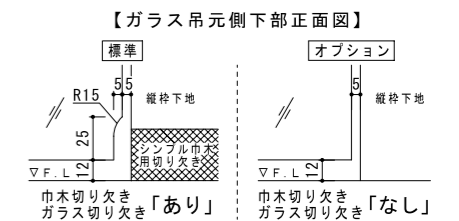

■対象開閉様式
片開き戸/片開き戸(ソフトモーション)/片開き戸(隠し丁番)/
親子戸(GRANDEシリーズ)/
物入両開き戸/物入片開き戸
※上記開閉様式の2×4工法かつ下がり壁納まりの場合

2

VETRO シリーズ【片開き戸】 ガラス吊元下部切り欠き運用 / 見切り材色変更

① ガラス吊元下部切り欠き運用変更

シンプル巾木を避けるため、ガラスの吊元側下部に行っているガラス切り欠きですが、縦枠下地の巾木切り欠きなしを選択された場合は、縦枠下地・ガラスの両方が切り欠きなしの運用に変更いたします。

【標準】 縦枠下地巾木切り欠き「あり」→ガラス下部切り欠き「あり」
【オプション】 縦枠下地巾木切り欠き「なし」→ガラス下部切り欠き「なし」
※上記以外の組み合わせは対応不可。
※下地枠切り欠き加工なしで巾木を使用した場合、扉を開けた時にガラスと巾木が干渉する恐れがあります。

② 見切り材の色変更

これまではシルバー色の見切り材に、ブラック色のクッション材を取り付ける仕様でしたが、見切り材もブラック色に統一することで意匠性を高めました。