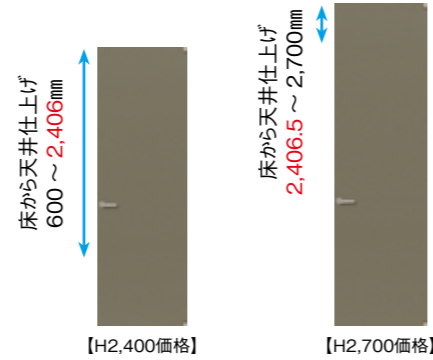

仕様変更一覧

1

ハイサッシ対応への仕様変更 (H2,400 対応範囲拡大及び納まり変更)

ハイサッシ対応の現場でも特注金額がかからずご利用いただけるように、H2,400の対応範囲を拡大しました。それに伴い納まりが一部変更となります。

① 特注範囲の変更

特注範囲:H2,400...最小~CH2,406mm、H2,700...CH2,406.5mm~CH2,700
対象:出入口扉・クローゼット全て/フルハイボックス/ウォールスルー

※規格寸法は変更ありません(CH2,400、CH2,700)
※最小、最大寸法は各シリーズやデザインによって異なります(P.426参照)
※これまでCH2,400mmまでの対応となっていたシリーズ・型番等もCH2,406mmまで対応可能といたします。

② 引き戸(上吊)縦枠下地「縦枠勝ち納まり」から「上枠勝ち納まり」へ変更

③ 上枠下地幅「下地枠内」から「下地枠外」へ変更

■対象シリーズ

Premium class: fit/Zenstyle®
High class: 全て
DANTE/LUCENTE/CARLO/GIULIA/SINA/PALIO/CUBE
+Function: Caro/FS/MARCO/Monster/GALLERIA/fabric door
※Automatic Door/VETROは変更ありません。
※クローゼットは変更ありません。