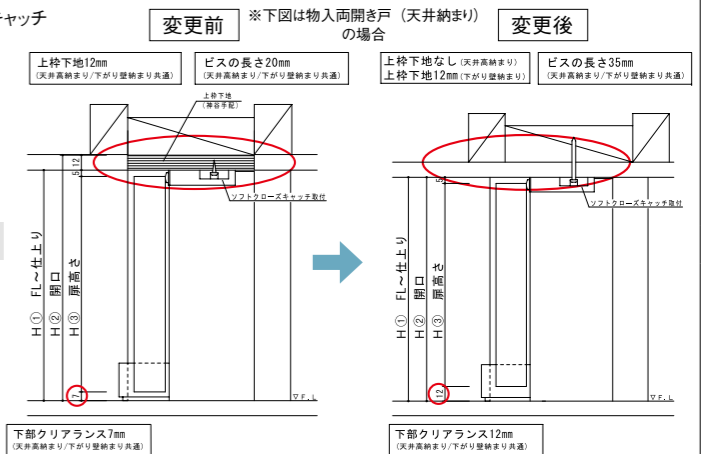

【標準】 縦枠下地巾木切り欠き「あり」→ガラス下部切り欠き「あり」
【オプション】 縦枠下地巾木切り欠き「なし」→ガラス下部切り欠き「なし」
※上記以外の組み合わせは対応不可。
※下地枠切り欠き加工なしで巾木を使用した場合、扉を開けた時にガラスと巾木が干渉する恐れがあります。

② 見切り材の色変更

これまではシルバー色の見切り材に、ブラック色のクッション材を取り付ける仕様でしたが、見切り材もブラック色に統一することで意匠性を高めました。

3

クローゼット 物入片開き戸・物入両開き戸の納まり変更

① 天井高納まり上枠下地の廃止

現場の施工性向上のため、天井高納まりの上枠下地を廃止し、ソフトクローズキャッチ及びプッシュラッチオプション用のビスを長くしました。
※下がり壁納まりの上枠下地は廃止いたしません。ビスの長さは35mmに変更いたします。
※物入連続開き戸/MM6型もビスの長さは35mmに変更いたします。

■対象開閉様式

物入片開き戸(天井高納まり)/物入両開き戸(天井高納まり)