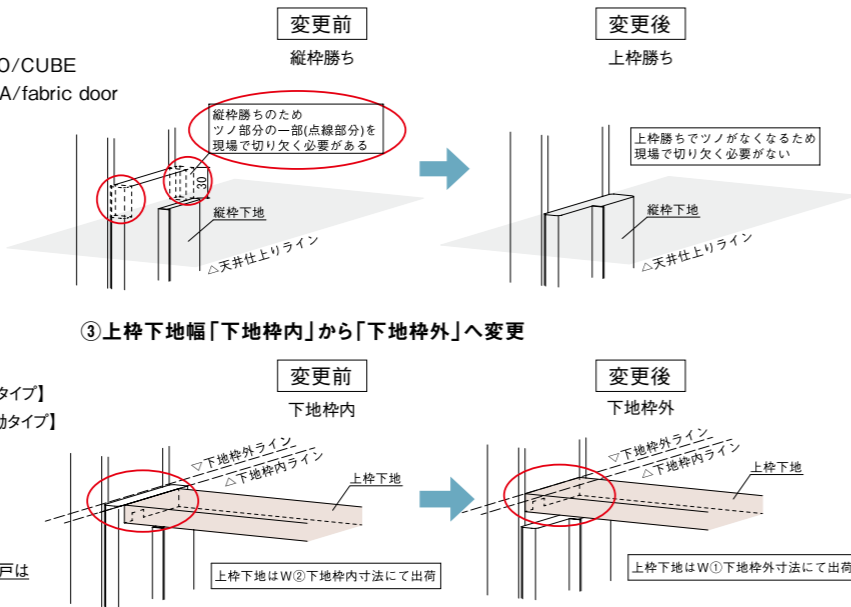

仕様変更一覧

1

ハイサッシ対応への仕様変更 (H2,400 対応範囲拡大及び納まり変更)

ハイサッシ対応の現場でも特注金額がかからずご利用いただけるように、H2,400の対応範囲を拡大しました。それに伴い納まりが一部変更となります。

① 特注範囲の変更

特注範囲:H2,400...最小~CH2,406mm、H2,700...CH2,406.5mm~CH2,700
対象:出入口扉・クローゼット全て/フルハイボックス/ウォールスルー

※規格寸法は変更ありません(CH2,400、CH2,700)
※最小、最大寸法は各シリーズやデザインによって異なります(P.426参照)
※これまでCH2,400mmまでの対応となっていたシリーズ・型番等もCH2,406mmまで対応可能といたします。

② 引き戸(上吊)縦枠下地「縦枠勝ち納まり」から「上枠勝ち納まり」へ変更

③ 上枠下地幅「下地枠内」から「下地枠外」へ変更

■対象シリーズ

Premium class: fit/Zenstyle®
High class: 全て
DANTE/LUCENTE/CARLO/GIULIA/SINA/PALIO/CUBE
+Function: Caro/FS/MARCO/Monster/GALLERIA/fabric door
※Automatic Door/VETROは変更ありません。
※クローゼットは変更ありません。

■対象開閉様式

片引き戸(上吊)
引込みポケット戸(上吊)
アウトセット片引き戸【エンド枠付】(上吊)
2枚引違い戸
2枚引込み戸
3枚引込み戸
3枚引違い戸(上吊+床付レール/面付)【連動タイプ】【非連動タイプ】
3枚引違い戸(上吊+床付レール/埋込V)【連動タイプ】【非連動タイプ】
【特注】2枚引分け戸
【特注】4枚引込み戸
【特注】4枚引違い戸【2本溝】【4本溝】
※開き戸/親子戸は「縦枠勝ち納まり」のまま変更ありません。
※アウトセット片引き戸【エンド枠なし】/【特注】アウトセット引分け戸は変更ありません。
※③上枠下地幅変更のアウトセット片引き戸【エンド枠付】は戸先側が「下地枠外位置」です。