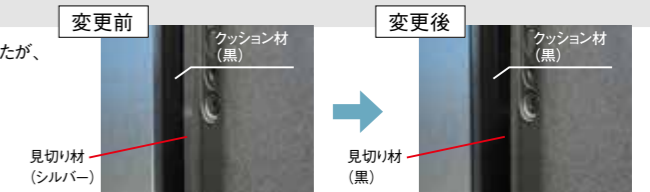

■対象開閉様式
片開き戸/片開き戸(ソフトモーション)/片開き戸(隠し丁番)/
親子戸(GRANDEシリーズ)/
物入両開き戸/物入片開き戸
※上記開閉様式の2×4工法かつ下がり壁納まりの場合

2

VETRO シリーズ【片開き戸】 ガラス吊元下部切り欠き運用 / 見切り材色変更

① ガラス吊元下部切り欠き運用変更

シンプル巾木を避けるため、ガラスの吊元側下部に行っているガラス切り欠きですが、縦枠下地の巾木切り欠きなしを選択された場合は、縦枠下地・ガラスの両方が切り欠きなしの運用に変更いたします。

【標準】 縦枠下地巾木切り欠き「あり」→ガラス下部切り欠き「あり」
【オプション】 縦枠下地巾木切り欠き「なし」→ガラス下部切り欠き「なし」
※上記以外の組み合わせは対応不可。
※下地枠切り欠き加工なしで巾木を使用した場合、扉を開けた時にガラスと巾木が干渉する恐れがあります。

② 見切り材の色変更

これまではシルバー色の見切り材に、ブラック色のクッション材を取り付ける仕様でしたが、見切り材もブラック色に統一することで意匠性を高めました。