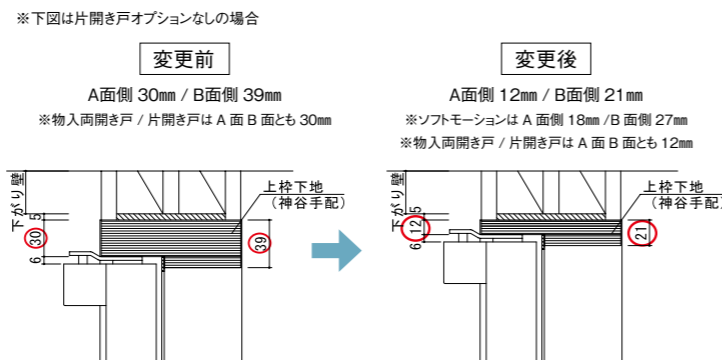

2

VETRO シリーズ【片開き戸】 ガラス吊元下部切り欠き運用 / 見切り材色変更

① ガラス吊元下部切り欠き運用変更

シンプル巾木を避けるため、ガラスの吊元側下部に行っているガラス切り欠きですが、縦枠下地の巾木切り欠きなしを選択された場合は、縦枠下地・ガラスの両方が切り欠きなしの運用に変更いたします。

【標準】 縦枠下地巾木切り欠き「あり」→ガラス下部切り欠き「あり」
【オプション】 縦枠下地巾木切り欠き「なし」→ガラス下部切り欠き「なし」
※上記以外の組み合わせは対応不可。
※下地枠切り欠き加工なしで巾木を使用した場合、扉を開けた時にガラスと巾木が干渉する恐れがあります。