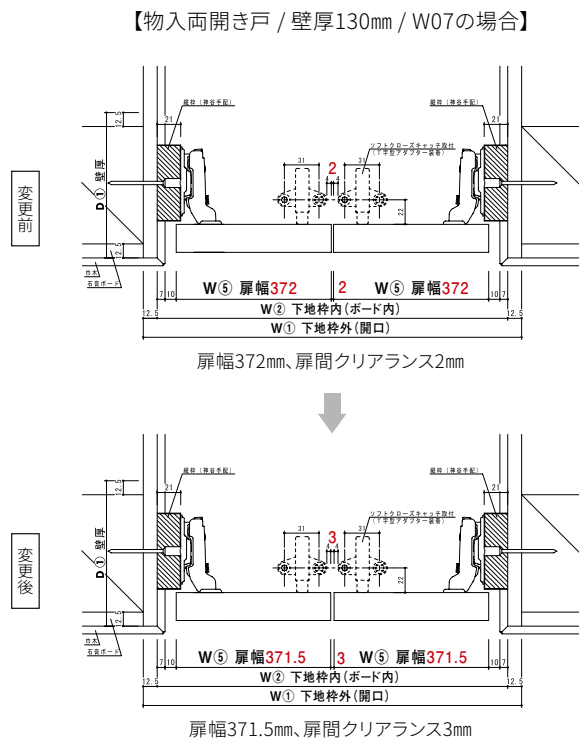

■該当開閉様式

物入両開き戸 / 連続開き戸2枚・4枚・6枚タイプ

※規格寸法の詳細は納まり図面集をご確認ください。