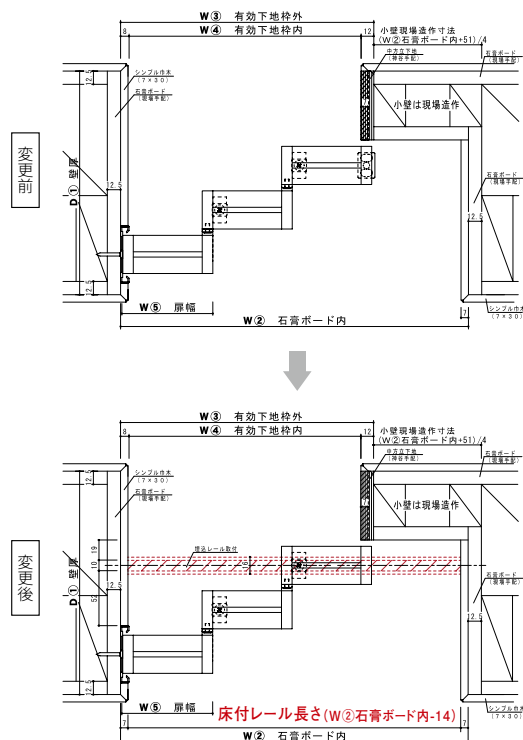

1. FINAシリーズ 2枚引込み戸 / 3枚引込み戸納まり変更

2枚引込み戸/3枚引込み戸の品質向上のため、奥側扉に床埋込レールを追加した納まりに変更しました。

■該当シリーズ

FINA

■該当開閉様式

2枚引込み戸 / 3枚引込み戸

※納まりの詳細は納まり図面集をご確認ください。

2. クローゼット 物入両開き戸・連続開き戸2枚・4枚・6枚タイプ納まり変更