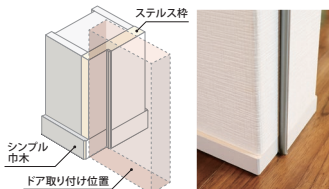

CAESAR カエサル

玄関ドアが外からの侵入を防ぐ扉であるならば、許された者が最初に向き合うのがリビングドアです。だからこそ最高のものであってほしい。ドアという存在をステータスの象徴にまで高めたフルハイトドア®

CAESAR シリーズ MOVIE

フルハイトドア®の空間 従来のドアの空間

GOOD DESIGN AWARD 2015

天井まである室内ドア

フルハイトドア®の最大の特長は、天井まで届くドアの大きさと上枠がない独特の納まりが生み出す天井のつながりです。ドアを開けるとたくさんの光が差し込み、フルハイトドア®以外では絶対に味わえない開放感を提供いたします。

STEALTH MODE

枠が見えない ステルスモード

その名のとおり、「こっそり」と壁の中に存在して枠の機能を果たすステルス枠は、従来のドアの納まりの常識を超えた、全く新しい形状。これによりドアを壁面化させ、すっきりとした空間が生み出されます。

■スイング戸

HF-1型 (NO) HF-3型 (ST)

New

■両スイング戸

HF-1型 (NO) / New HF-3型 (ST)

※両スイング戸はサイドガラスセットの設定はできません。

【モヘア付】

CAESAR 両スイング戸は片側の扉に6mmのモヘア取付となります。2枚のうち1枚モヘア付きのため、現場で左右どちらにも取付可能です。

■モヘア幅6mm / 高さ6mm (樹脂台座部分含む)
※モヘアの色は扉色により異なります。詳しくはお問い合わせください。

■スイング戸 サイドガラスセット 固定タイプ 特許取得済

※ガラス交換が可能な単品部材(脱着タイプ)との互換性はございません