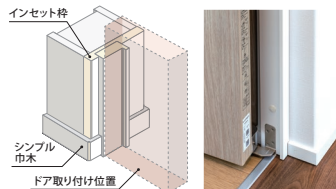

INSET MODE

調整機能が魅力の インセットモード

枠を壁厚内の大きさまでコンパクトにし目立たず、それでいて枠の機能をしっかりと持っているインセット枠。調整機能がついているので、枠の取付時や経年変化時のメンテナンスの際に簡単に建て付け調整が可能です。

洋室ドア

RF-1型 (NO)

リビングドア ※S-0型・S-1型 採光部材質:樹脂

RF-4型 (NO)

※スリット手掛け スクエアタイプ

※ラインスリット

RS-1型 (NO)

※ラインスリット

¥ マグネットラッチオプション(マグネットラッチ専用ハンドルを選択した場合) マグネットラッチオプションは専用枠・専用ハンドルです。標準の枠・ハンドルとの互換性はありませんのでご注意ください。※詳しくは、お問い合わせください。

クローゼット ※4型は、連続開き戸1枚・2枚・4枚・6枚タイプの設定もごさいます。

MR-4型 物入両開き戸 (NO)

MR-4型 2枚折れ戸 (NO)