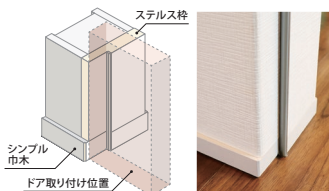

DANTE ダンテ

常に本物を求めてきたなら、インテリアも本物にこだわりたい。家の顔ともいえるリビングのドアには素性の確かなものを。時を重ねるごとに深みを増す極上の逸品こそあなたに相応しい。

DANTE シリーズ MOVIE

フルハイトドア®の空間 従来のドアの空間

GOOD DESIGN AWARD 2015

天井まである室内ドア

フルハイトドア®の最大の特長は、天井まで届くドアの大きさと上枠がない独特の納まりが生み出す天井のつながりです。ドアを開けるとたくさんの光が差し込み、フルハイトドア®以外では絶対に味わえない開放感を提供いたします。

STEALTH MODE

枠が見えない ステルスモード

その名のとおり、「こっそり」と壁の中に存在して枠の機能を果たすステルス枠は、従来のドアの納まりの常識を超えた、全く新しい形状。これによりドアを壁面化させ、すっきりとした空間が生み出されます。

洋室ドア

RF-1型 (NO)

リビングドア ※S-0型・S-1型 採光部材質:樹脂

RF-4型 (NO)

※スリット手掛け スクエアタイプ