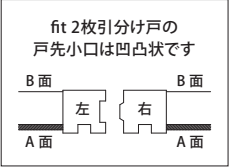

■2枚引違い戸

CD-1型/ND-1型 (TB)
※A面ミラー/B面フラット

■2枚引分け戸

CD-1型/ND-1型 (TB)
※A面ミラー/B面フラット

■クローゼット ※2型・4型は、連続開き戸 1枚・2枚・4枚・6枚タイプの設定もごさいます。

MC-1型 物入両開き戸 (TB)

MC-2型 物入両開き戸 (TB)

MC-4型 3枚折れ開き戸 (TB)