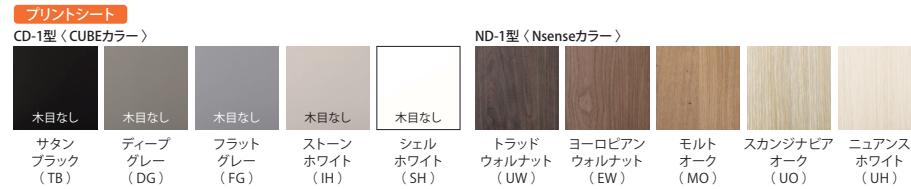

■ドア・クローゼット・玄関収納カラー

CD-1型 (CUBEカラー)
木目なし
サタンブラック (TB)

木目なし
ディープグレー (DG)

木目なし
フラットグレー (FG)

木目なし
ストーンホワイト (IH)

木目なし
シェルホワイト (SH)

ND-1型 (Nsenseカラー)
トラッドウォルナット (UW)

ヨーロピアンウォルナット (EW)

モルトオーク (MO)

スカンジナビアオーク (UO)

ニュアンスホワイト (UH)

■fit ミラーカラー

クリア (M)

ブラウン (O)

グレー (R)

[ミラー色の対応範囲について]