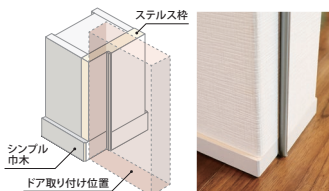

fit フィット

いくつになっても真正面から自分を見続けたい。私はいつも最新の自分にアップデートしている。今の素敵を映し出す、私のためのドア。

fit シリーズ MOVIE

フルハイトドア®の空間 従来のドアの空間

GOOD DESIGN AWARD 2015

天井まである室内ドア

フルハイトドア®の最大の特長は、天井まで届くドアの大きさと上枠がない独特の納まりが生み出す天井のつながりです。ドアを開けるとたくさんの光が差し込み、フルハイトドア®以外では絶対に味わえない開放感を提供いたします。

STEALTH MODE

枠が見えない ステルスモード

その名のとおり、「こっそり」と壁の中に存在して枠の機能を果たすステルス枠は、従来のドアの納まりの常識を超えた、全く新しい形状。これによりドアを壁面化させ、すっきりとした空間が生み出されます。

特許取得済 意匠登録済

■スイング戸

CD-1型/ND-1型 (TB)
※A面ミラー/B面フラット

■片引き戸

CD-1型/ND-1型 (TB)
※A面ミラー/B面フラット

■2枚引違い戸

CD-1型/ND-1型 (TB)
※A面ミラー/B面フラット

■2枚引分け戸

CD-1型/ND-1型 (TB)
※A面ミラー/B面フラット

■クローゼット ※2型・4型は、連続開き戸 1枚・2枚・4枚・6枚タイプの設定もごさいます。

MC-1型 物入両開き戸 (TB)

MC-2型 物入両開き戸 (TB)

MC-4型 3枚折れ開き戸 (TB)