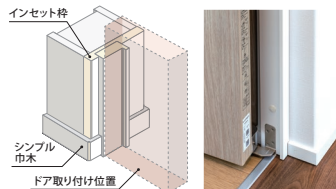

フルハイトドア®の空間 従来のドアの空間

INSET MODE

調整機能が魅力の インセットモード

枠を壁厚内の大きさまでコンパクトにし目立たず、それでいて枠の機能をしっかりと持っているインセット枠。調整機能がついているので、枠の取付時や経年変化時のメンテナンスの際に簡単に建て付け調整が可能です。

洋室ドア

QF-1型 (SH)

リビングドア ※S-0型・S-1型 採光部材質：樹脂

QF-4型 (SH)

QS-1型 (SH)

※ラインスリット

¥ マグネットラッチオプション (マグネットラッチ専用ハンドルを選択した場合) マグネットラッチオプションは専用枠・専用ハンドルです。標準の枠・ハンドルとの互換性はありませんのでご注意ください。※詳しくは、お問い合わせください。

クローゼット ※2型・4型は、連続開き戸 1枚・2枚・4枚・6枚タイプの設定もございます。

MC-1型 物入両開き戸 (SH)

MC-2型 物入両開き戸 (SH)