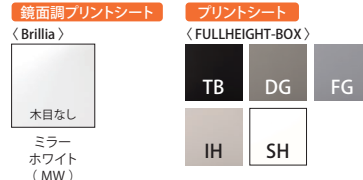

※写真はミラー付き ※写真はミラー付き

ドア・クローゼットカラー

玄関収納カラー

ガラス 〈G-1・G-2・G-4型〉生板ガラス

造作材 ※SHのみ在庫対応

開き戸用金物

引き戸用金物

クローゼット金物