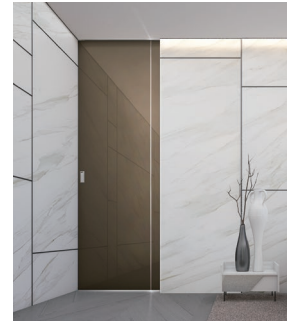

リビングドア ※S-0型・S-1型 採光部材質：樹脂

※スリット手掛けラウンドタイプ

※スリット手掛けラウンドタイプ

※ラインスリット

※ラインスリット

¥ マグネットラッチオプション (マグネットラッチ専用ハンドルを選択した場合) マグネットラッチオプションは専用枠・専用ハンドルです。標準の枠・ハンドルとの互換性はありませんのでご注意ください。※詳しくは、お問い合わせください。