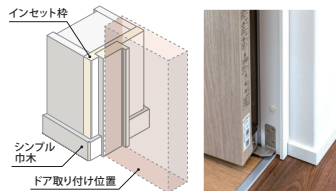

INSET MODE

調整機能が魅力のインセットモード

枠を壁厚内の大きさまでコンパクトにし目立たず、それでいて枠の機能をしっかりと持っているインセット枠。調整機能がついているので、枠の取付時や経年変化時のメンテナンスの際に簡単に建て付け調整が可能です。

洋室ドア

PF-1型 (XG)

リビングドア ※S-0型・S-1型 採光部材質：樹脂

PF-4型 (XG)

※スリット手掛けラウンドタイプ