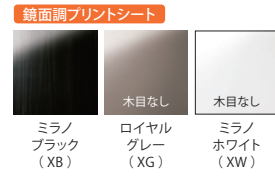

MP-4型 4枚折れ戸 (XB)

LUCENTEと同じ鏡面調仕上げのクローゼット。4層の樹脂からなるハイグロスシートは耐摩耗性も強く、長年の使用にもその輝きは失われません。光の反射により、明るく広くお部屋を演出いたします。

CLOSET 4型 扉を開けた時の直線的なフォルムが特長。シャープでモダンなイメージが好まれる方にはぴったり。

玄関収納 ※カウンタータイプ・セパレートタイプは、ミラーオプションの設定不可。

【Brillia】カウンタータイプ W800 (MW)

【Brillia】セパレートタイプ W800 (MW)

【Brillia】モダンツールタイプ W800 (MW)

【FULLHEIGHT-BOX】フルツールタイプ W800 (SH)

※写真はミラー付き ※写真はミラー付き

ドア・クローゼットカラー

玄関収納カラー

ガラス 〈G-1・G-2・G-4型〉生板ガラス

造作材 ※SHのみ在庫対応

開き戸用金物

引き戸用金物

クローゼット金物

【開き戸・引き戸錠の色の設定について】
原則としてハンドルと同色になりますが以下の点をご確認ください。
●シリンダー錠の鍵穴まわりは、開き戸は全てシルバー色、引き戸は全てクローム色になります。
●クローム色以外のハンドル・引手のシリンダー錠はサテンニッケル色となります。
※錠の設定については、お問い合わせください。

【引き戸 吊車化粧キャップの色について】
吊車化粧キャップの色は扉色により異なります。
●扉色XW→化粧キャップ色 ホワイト
●扉色XG→化粧キャップ色 ダーク
●扉色XB→化粧キャップ色 ブラック