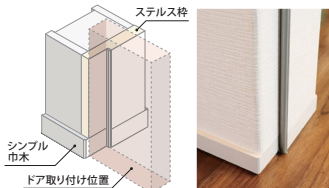

STEALTH MODE

枠が見えない ステルスモード

その名のとおり、「こっそり」と壁の中に存在して枠の機能を果たすステルス枠は、従来のドアの納まりの常識を超えた、全く新しい形状。これによりドアを壁面化させ、すっきりとした空間が生み出されます。

洋室ドア

PF-1型 (XG)

リビングドア ※S-0型・S-1型 採光部材質:樹脂

PF-4型 (XG)

※スリット手掛け ラウンドタイプ

MP-4型 4枚折れ戸 (XB)

LUCENTEと同じ鏡面調仕上げのクローゼット。4層の樹脂からなるハイグロスシートは耐摩耗性も強く、長年の使用にもその輝きは失われません。光の反射により、明るく広くお部屋を演出いたします。

CLOSET 4型 扉を開けた時の直線的なフォルムが特長。シャープでモダンなイメージが好まれる方にはぴったり。

玄関収納 ※カウンタータイプ・セパレートタイプは、ミラーオプションの設定不可。