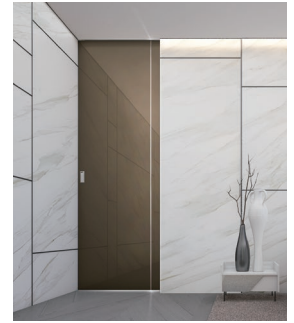

リビングドア ※S-0型・S-1型 採光部材質:樹脂

※スリット手掛け ラウンドタイプ

※スリット手掛け ラウンドタイプ

※ラインスリット

※ラインスリット

¥ マグネットラッチオプション(マグネットラッチ専用ハンドルを選択した場合) マグネットラッチオプションは専用枠・専用ハンドルです。標準の枠・ハンドルとの互換性はありませんのでご注意ください。※詳しくは、お問い合わせください。