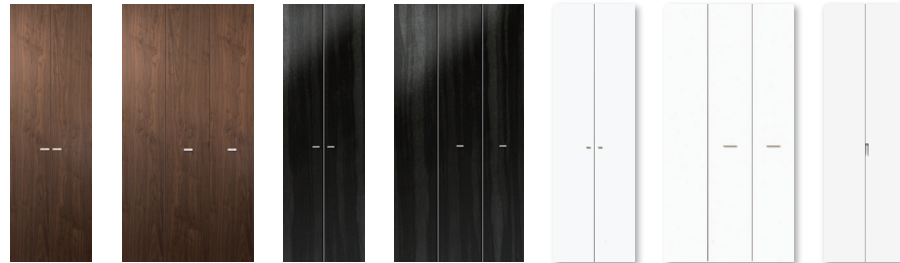

■クローゼット ※4型は、連続開き戸 1枚・2枚・4枚・6枚タイプの設定もございます。

MR-4型 物入両開き戸 (NO) MR-4型 3枚折れ開き戸 (NO) MP-4型 物入両開き戸 (XB) MP-4型 3枚折れ開き戸 (XB) MB-4型 物入両開き戸 (NB) MB-4型 3枚折れ開き戸 (NB) MB-5型 2枚折れ戸 (NB)