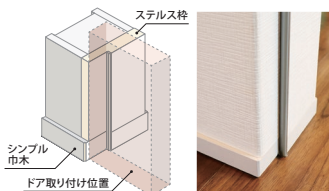

MILANO ミラノ 意匠登録済

自分の領域に求めるのは洗練された上質な空間。都会的で美しいデザインが先端を駆け抜ける私の感性を揺さぶり、ここが自分の居場所だと再認識させてくれる。

MILANO シリーズ MOVIE

GOOD DESIGN AWARD 2015

天井まである室内ドア

フルハイトドア®の最大の特長は、天井まで届くドアの大きさと上枠がない独特の納まりが生み出す天井のつながりです。ドアを開けるとたくさんの光が差し込み、フルハイトドア®以外では絶対に味わえない開放感を提供いたします。

フルハイトドア®の空間 従来のドアの空間

STEALTH MODE

枠が見えない ステルスモード

その名のとおり、「こっそり」と壁の中に存在して枠の機能を果たすステルス枠は、従来のドアの納まりの常識を超えた、全く新しい形状。これによりドアを壁面化させ、すっきりとした空間が生み出されます。

特許取得済 意匠登録済

■リビングドア

IG-1型 片開き戸のみ (NO)

■ハンドル