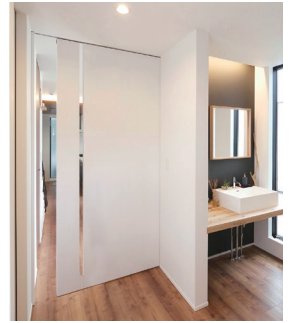

Monster モンスター

規格外の大きさが必要な空間にこそ活躍する大型ドア。その名の通りモンスターサイズの引き戸が空間をスマートに仕切る。大きいことの価値。それは住む人の心に力強さと安心感を生むこと。

Monster シリーズ MOVIE

幅寸法の特注対応(1,101mm~1,350mm)が可能です。

フルハイトドア®の空間 従来のドアの空間

GOOD DESIGN AWARD 2015

天井まである室内ドア

フルハイトドア®の最大の特長は、天井まで届くドアの大きさと上枠がない独特の納まりが生み出す天井のつながりです。ドアを開けるとたくさんの光が差し込み、フルハイトドア®以外では絶対に味わえない開放感を提供いたします。

INSET MODE

調整機能が魅力のインセットモード

枠を壁厚内の大きさまでコンパクトにし目立たず、それでいて枠の機能をしっかり持っているインセット枠。調整機能がついているので、枠の取付時や経年変化時のメンテナンスの際に簡単に建て付け調整が可能です。

洋室ドア

OF-1型 (AA)
※スリット手掛け スクエアタイプ

OF-1型 (SH)
※スリット手掛け スクエアタイプ

リビングドア ※引込みポケット戸は上吊りのみの設定となります。

OG-1型 (上吊) (AA)
※スリット手掛け スクエアタイプ

OG-1型 (床付) (AA)
※スリット手掛け スクエアタイプ

OG-1型 (上吊) (SH)
※スリット手掛け スクエアタイプ

OG-1型 (床付) (SH)
※スリット手掛け スクエアタイプ

完全に引手金物を無くし、わずか30mmの幅で上から下まで通したスリットライン手掛けは空間の邪魔をしません。

クローゼット ※2型・4型は、連続開き戸 1枚・2枚・4枚・6枚タイプの設定もございます。

MS-4型 物入両開き戸 (DD)

MS-4型 3枚折れ開き戸 (DD)

MS-4型 4枚折れ戸 (DD)

MC-1型 物入両開き戸 (SH)

MC-2型 物入両開き戸 (SH)

MC-4型 3枚折れ開き戸 (SH)