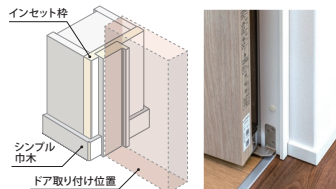

Monster モンスター

規格外の大きさが必要な空間にこそ活躍する大型ドア。その名の通りモンスターサイズの引き戸が空間をスマートに仕切る。大きいことの価値。それは住む人の心に力強さと安心感を生むこと。

Monster シリーズ MOVIE

幅寸法の特注対応(1,101mm~1,350mm)が可能です。

フルハイトドア®の空間 従来のドアの空間

GOOD DESIGN AWARD 2015

天井まである室内ドア

フルハイトドア®の最大の特長は、天井まで届くドアの大きさと上枠がない独特の納まりが生み出す天井のつながりです。ドアを開けるとたくさんの光が差し込み、フルハイトドア®以外では絶対に味わえない開放感を提供いたします。

INSET MODE

調整機能が魅力のインセットモード

枠を壁厚内の大きさまでコンパクトにし目立たず、それでいて枠の機能をしっかり持っているインセット枠。調整機能がついているので、枠の取付時や経年変化時のメンテナンスの際に簡単に建て付け調整が可能です。

洋室ドア

OF-1型 (AA)
※スリット手掛け スクエアタイプ

OF-1型 (SH)
※スリット手掛け スクエアタイプ

リビングドア ※引込みポケット戸は上吊りのみの設定となります。

OG-1型 (上吊) (AA)
※スリット手掛け スクエアタイプ

OG-1型 (床付) (AA)
※スリット手掛け スクエアタイプ

OG-1型 (上吊) (SH)
※スリット手掛け スクエアタイプ

OG-1型 (床付) (SH)
※スリット手掛け スクエアタイプ

完全に引手金物を無くし、わずか30mmの幅で上から下まで通したスリットライン手掛けは空間の邪魔をしません。

クローゼット ※2型・4型は、連続開き戸 1枚・2枚・4枚・6枚タイプの設定もございます。

MS-4型 物入両開き戸 (DD)

MS-4型 3枚折れ開き戸 (DD)

MS-4型 4枚折れ戸 (DD)

MC-1型 物入両開き戸 (SH)

MC-2型 物入両開き戸 (SH)

MC-4型 3枚折れ開き戸 (SH)