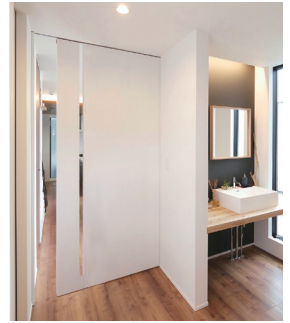

Monster モンスター

規格外の大きさが必要な空間にこそ活躍する大型ドア。その名の通りモンスターサイズの引き戸が空間をスマートに仕切る。大きいことの価値。それは住む人の心に力強さと安心感を生むこと。

Monster シリーズ MOVIE

幅寸法の特注対応(1,101mm~1,350mm)が可能です。

フルハイトドア®の空間 従来のドアの空間

GOOD DESIGN AWARD 2015

天井まである室内ドア

洋室ドア

OF-1型 (AA)
※スリット手掛け
スクエアタイプ

OF-1型 (SH)
※スリット手掛け
スクエアタイプ

リビングドア ※引込みポケット戸は上吊りのみの設定となります。

OG-1型 (上吊り) (AA)
※スリット手掛け
スクエアタイプ

OG-1型 (床付) (AA)
※スリット手掛け
スクエアタイプ

OG-1型 (上吊り) (SH)
※スリット手掛け
スクエアタイプ

OG-1型 (床付) (SH)
※スリット手掛け
スクエアタイプ

完全に引手金物を無くし、わずか30mmの幅で上から下まで通したスリットライン手掛けは空間の邪魔をしません。

クローゼット ※2型・4型は、連続開き戸 1枚・2枚・4枚・6枚タイプの設定もご用意です。

MS-4型 物入両開き戸 (DD)

MS-4型 3枚折れ開き戸 (DD)

MS-4型 4枚折れ戸 (DD)

MC-1型 物入両開き戸 (SH)

MC-2型 物入両開き戸 (SH)

MC-4型 3枚折れ開き戸 (SH)