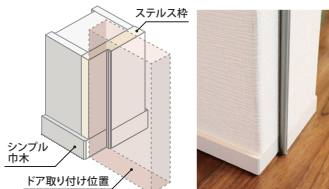

Monster モンスター

規格外の大きさが必要な空間にこそ活躍する大型ドア。その名の通りモンスターサイズの引き戸が空間をスマートに仕切る。大きいことの価値。それは住む人の心に力強さと安心感を生むこと。

Monster シリーズ MOVIE

幅寸法の特注対応(1,101mm~1,350mm)が可能です。

フルハイトドア®の空間 従来のドアの空間

GOOD DESIGN AWARD 2015

天井まである室内ドア

フルハイトドア®の最大の特長は、天井まで届くドアの大きさと上枠がない独特の納まりが生み出す天井のつながりです。ドアを開けるとたくさんの光が差し込み、フルハイトドア®以外では絶対に味わえない開放感を提供いたします。

STEALTH MODE

枠が見えないステルスモード

その名の通り、「こっそり」と壁の中に存在して枠の機能を果たすステルス枠は、従来のドアの納まりの常識を超えた、全く新しい形状。これによりドアを壁面化させ、すっきりとした空間が生み出されます。

洋室ドア

OF-1型 (AA)
※スリット手掛け
スクエアタイプ

OF-1型 (SH)
※スリット手掛け
スクエアタイプ

リビングドア ※引込みポケット戸は上吊りのみの設定となります。

OG-1型 (上吊り) (AA)
※スリット手掛け
スクエアタイプ

OG-1型 (床付) (AA)
※スリット手掛け
スクエアタイプ

OG-1型 (上吊り) (SH)
※スリット手掛け
スクエアタイプ

OG-1型 (床付) (SH)
※スリット手掛け
スクエアタイプ

完全に引手金物を無くし、わずか30mmの幅で上から下まで通したスリットライン手掛けは空間の邪魔をしません。

クローゼット ※2型・4型は、連続開き戸 1枚・2枚・4枚・6枚タイプの設定もご用意です。

MS-4型 物入両開き戸 (DD)

MS-4型 3枚折れ開き戸 (DD)

MS-4型 4枚折れ戸 (DD)

MC-1型 物入両開き戸 (SH)

MC-2型 物入両開き戸 (SH)

MC-4型 3枚折れ開き戸 (SH)