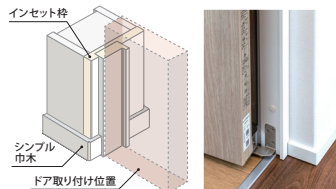

INSET MODE

調整機能が魅力の インセットモード

枠を壁厚内の大きさまでコンパクト
にし目立たず、それでいて枠の機能を
しっかりと持っているインセット枠。調
整機能がついているので、枠の取付
時や経年変化時のメンテナンスの際
に簡単に建て付け調整が可能です。

洋室ドア

BF-1型
(NB)

リビングドア ※S-0型・S-1型 採光部材質:樹脂

BF-4型
(NB)

※スリット手掛け
スクエアタイプ