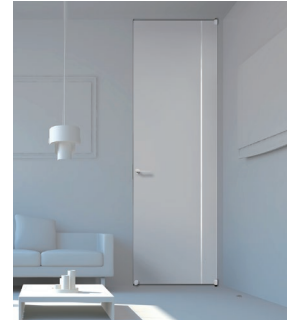

リビングドア ※S-0型・S-1型 採光部材質:樹脂

※スリット手掛け
スクエアタイプ

※スリット手掛け
スクエアタイプ

※ラインスリット

※ラインスリット

¥ マグネットラッチオプション(マグネットラッチ専用ハンドルを選択した場合) マグネットラッチオプションは専用枠・専用ハンドルです。標準の枠・ハンドルとの互換性はありませんのでご注意ください。※詳しくは、お問い合わせください。