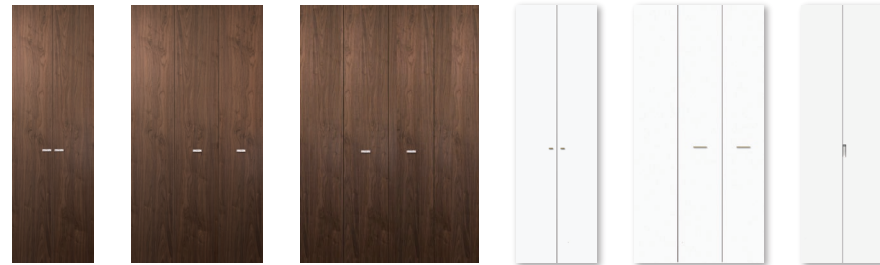

STEALTH MODE

枠が見えない ステルスモード

その名のとおり、「こっそり」と壁の中に存在して枠の機能を果たすステルス枠は、従来のドアの納まりの常識を超えた、全く新しい形状。これによりドアを壁面化させ、すっきりとした空間が生み出されます。

特許取得済 意匠登録済

片開き戸

DANTEカラー

UF-1型 (NO) UG-1型 (NO) UG-2型 (NO)

PALIOカラー

【メタルエンブレム】

小口のメタルのエンブレムが高品質と高い満足感を約束します。扉は従来の厚みからさらに12.5%厚い45mm。日本国内では他を寄せ付けぬ高級感を演出します。

<PORTA 片開き戸 標準仕様> マグネットラッチ

マグネットラッチは専用枠のため、他シリーズの標準の枠・ハンドルとの互換性はありません。

クローゼット

※4型は、連続開き戸 1枚・2枚・4枚・6枚タイプの設定もございます。

MR-4型 (NO) 物入両開き戸 MR-4型 (NO) 3枚折れ開き戸 MR-4型 (NO) 4枚折れ戸 MB-4型 (NB) 物入両開き戸 MB-4型 (NB) 3枚折れ開き戸 MB-5型 (NB) 2枚折れ戸