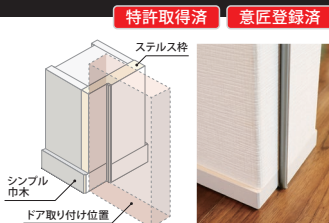

PORTA

ポルタ

このドアが住む人の潜在的な安心と本当の満足をもたらすのは、ドアというものの本質をとらえているから。ドアの本来の機能は、ただ一つの通り道から視界や侵入を防ぐもの。本質を知るあなたが選ぶなら、確かな厚みと存在感で安心をもたらすこの一枚。

PORTA シリーズ MOVIE

フルハイトドア®の空間 従来のドアの空間

GOOD DESIGN AWARD 2015

天井まである室内ドア

フルハイトドア®の最大の特長は、天井まで届くドアの大きさと上枠がない独特の納まりが生み出す天井のつながりです。ドアを開けるとたくさんの光が差し込み、フルハイトドア®以外では絶対に味わえない開放感を提供いたします。

STEALTH MODE

枠が見えない ステルスモード

その名のとおり、「こっそり」と壁の中に存在して枠の機能を果たすステルス枠は、従来のドアの納まりの常識を超えた、全く新しい形状。これによりドアを壁面化させ、すっきりとした空間が生み出されます。

特許取得済 意匠登録済

片開き戸

DANTEカラー

UF-1型 (NO) UG-1型 (NO) UG-2型 (NO)

PALIOカラー

【メタルエンブレム】

小口のメタルのエンブレムが高品質と高い満足感を約束します。扉は従来の厚みからさらに12.5%厚い45mm。日本国内では他を寄せ付けぬ高級感を演出します。

<PORTA 片開き戸 標準仕様> マグネットラッチ

マグネットラッチは専用枠のため、他シリーズの標準の枠・ハンドルとの互換性はありません。

クローゼット

※4型は、連続開き戸 1枚・2枚・4枚・6枚タイプの設定もございます。

MR-4型 (NO) 物入両開き戸 MR-4型 (NO) 3枚折れ開き戸 MR-4型 (NO) 4枚折れ戸 MB-4型 (NB) 物入両開き戸 MB-4型 (NB) 3枚折れ開き戸 MB-5型 (NB) 2枚折れ戸