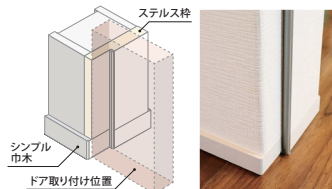

## 天井まである室内ドア

フルハイトドア®の最大の特長は、天井まで届くドアの大きさと上枠がない独特の納まりが生み出す天井のつながりです。ドアを開けるとたくさんの光が差し込み、フルハイトドア®以外では絶対に味わえない開放感を提供いたします。

フルハイトドア®の空間 従来のドアの空間

### 枠が見えない ステルスモード

その名のとおり、「こっそり」と壁の中に存在して枠の機能を果たすステルス枠は、従来のドアの納まりの常識を超えた、全く新しい形状。これによりドアを壁面化させ、すっきりとした空間が生み出されます。