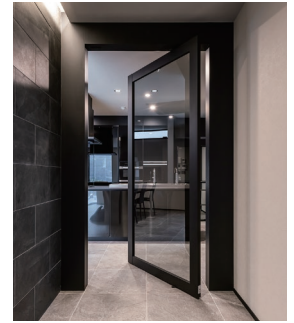

Soloist ソリスト

バレエダンサーのようにエレガントに回転する大きな扉。強さと軽やかさを持ち、大胆でありながらも遊び心を忘れない。まさに芯の強いあなたのように。

GOOD DESIGN AWARD 2015

天井まである室内ドア

フルハイトドア®の最大の特長は、天井まで届くドアの大きさと上枠がない独特の納まりが生み出す天井のつながりです。ドアを開けるとたくさんの光が差し込み、フルハイトドア®以外では絶対に味わえない開放感を提供いたします。

STEALTH MODE

特許取得済 意匠登録済

枠が見えない ステルスマード

その名のとおり、「こっそり」と壁の中に存在して枠の機能を果たすステルス枠は、従来のドアの納まりの常識を超えた、全く新しい形状。これによりドアを壁面化させ、すっきりとした空間が生み出されます。

ローリング戸

採光部 <SK-1型>

ガラス <SG-9型>強化ガラス

Soloistは、ハンドル及び錠のオプション設定はございません

クローゼット ※2型・4型は、連続開き戸 1枚・2枚・4枚・6枚タイプの設定もごさいます。

玄関収納 ※カウンタータイプ・セパレートタイプは、ミラーオプションの設定不可。

ドア (SG-9型/SK-1型)・クローゼット (MR-4型) カラー

クローゼット金物

ドア (SG-9型)・クローゼット (MC-1型・2型・4型)・玄関収納カラー

【ピボットヒンジ】

端から30cmの位置を軸にした独特のヒンジは、閉じている時は扉の下に隠れてしまうほどコンパクト。面付けなので設置も簡単です。

造作材 ※SHのみ在庫対応

□サイズ・仕様はプランにより異なります。□写真は印刷ですので、色等に実物と多少の違いがあります。

H = 標準 ¥ = オプション