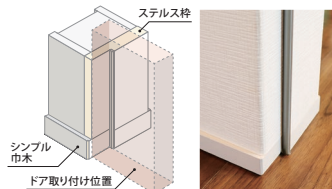

Soloist ソリスト

バレエダンサーのようにエレガントに回転する大きな扉。強さと軽やかさを持ち、大胆でありながらも遊び心を忘れない。まさに芯の強いあなたのように。

Soloist シリーズ MOVIE

フルハイトドア®の空間 従来のドアの空間

GOOD DESIGN AWARD 2015

天井まである室内ドア

フルハイトドア®の最大の特長は、天井まで届くドアの大きさと上枠がない独特の納まりが生み出す天井のつながりです。ドアを開けるとたくさんの光が差し込み、フルハイトドア®以外では絶対に味わえない開放感を提供いたします。

STEALTH MODE

特許取得済 意匠登録済

枠が見えない ステルスマード

その名のとおり、「こっそり」と壁の中に存在して枠の機能を果たすステルス枠は、従来のドアの納まりの常識を超えた、全く新しい形状。これによりドアを壁面化させ、すっきりとした空間が生み出されます。

ローリング戸

SG-9型 (NO) 天然突板塗装仕様
SG-9型 (TB) プリントシート仕様
SK-1型 (NO) 天然突板塗装仕様

採光部 <SK-1型>

※標準設定には、採光部にアクリル板は入りません
クリア (A) 材質:アクリル板
くもり (B) 材質:ポリカーボネート板

ガラス <SG-9型>強化ガラス

クリア (I) くもり (J) グレー (K)

Soloistは、ハンドル及び錠のオプション設定はございません

クローゼット ※2型・4型は、連続開き戸 1枚・2枚・4枚・6枚タイプの設定もごさいます。

MR-4型 物入両開き戸 (NO)
MR-4型 2枚折れ戸 (NO)
MR-4型 4枚折れ戸 (NO)
MC-1型 物入両開き戸 (TB)
MC-2型 物入両開き戸 (TB)
MC-4型 3枚折れ開き戸 (TB)