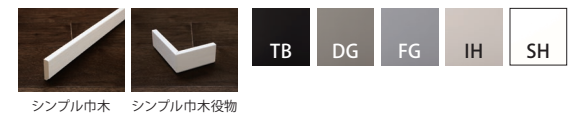

[FULLHEIGHT-BOX] フルツールタイプ W800 (EW)

※写真はミラー付き ※写真はミラー付き

■ ドア(ZK-1型)・クローゼット(MR-4型)カラー

天然突板塗装 <ミニマムグロス仕上げ> ZK-1型 <マット仕上げ> ZK-1型

<ミニマムグロス仕上げ> MR-4型

■ 玄関収納カラー

プリントシート

■ 造作材 ※SHのみ在庫対応

〔引き戸 吊車化粧キャップの色について〕

- 吊車化粧キャップの色は扉色により異なります。
- 扉色NQ/TQ→化粧キャップ色 ナチュラル
- 扉色NO/TO→化粧キャップ色 ダーク

Zenstyle®は、錠のオプション設定はごさいません

■ 開き戸用金物

■ 引き戸用金物

■ クローゼット金物

□サイズ・仕様はプランにより異なります。□写真は印刷ですので、色等に実物と多少の違いがあります。

H = 標準 ¥ = オプション