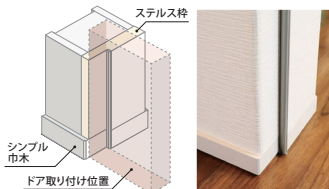

Zenstyle® ゼンスタイル

日本の伝統工芸をモダンにアレンジした格子デザインのフルハイトドア®。和のデザインでありながら、欧州を中心とした海外でもその地位を確立しているゼンスタイル。KAMIYAがおすすめする和モダンのスタイルです。

Zenstyle® シリーズ MOVIE

GOOD DESIGN AWARD 2015

天井まである室内ドア

フルハイトドア®の最大の特長は、天井まで届くドアの大きさと上枠がない独特の納まりが生み出す天井のつながりです。ドアを開けるとたくさんの光が差し込み、フルハイトドア®以外では絶対に味わえない開放感を提供いたします。

フルハイトドア®の空間 従来のドアの空間

STEALTH MODE

特許取得済 意匠登録済

枠が見えない ステルスモード

その名のとおり、「こっそり」と壁の中に存在して枠の機能を果たすステルス枠は、従来のドアの納まりの常識を超えた、全く新しい形状。これによりドアを壁面化させ、すっきりとした空間が生み出されます。

■ 格子戸

ZK-1型 片開き戸 (NO)

ZK-1型 片引き戸 (NO)

■ 採光部

※標準設定には、採光部にアクリル板は入りません

クリア(A) 材質:アクリル板

くもり(B) 材質:ポリカーボネート板

Zenstyle®の標準設定は、採光部はガラスがなく素通しですが、オプションで樹脂ガラス入りの選択も可能。完全に向こうを見通せる透明タイプと、目隠しとなるくもりタイプの2種類が選べます。

■ クローゼット ※4型は、連続開き戸1枚・2枚・4枚・6枚タイプの設定もごさいます。

MR-4型 物入両開き戸 (NO)