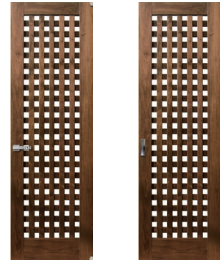

Zenstyle® ゼンスタイル

日本の伝統工芸をモダンにアレンジした格子デザインのフルハイトドア®。和のデザインでありながら、欧州を中心とした海外でもその地位を確立しているゼンスタイル。KAMIYAがおすすめする和モダンのスタイルです。

Zenstyle® シリーズ MOVIE

GOOD DESIGN AWARD 2015

天井まである室内ドア

フルハイトドア®の最大の特長は、天井まで届くドアの大きさと上枠がない独特の納まりが生み出す天井のつながりです。ドアを開けるとたくさんの光が差し込み、フルハイトドア®以外では絶対に味わえない開放感を提供いたします。

フルハイトドア®の空間 従来のドアの空間

STEALTH MODE

特許取得済 意匠登録済

枠が見えない ステルスモード

その名のとおり、「こっそり」と壁の中に存在して枠の機能を果たすステルス枠は、従来のドアの納まりの常識を超えた、全く新しい形状。これによりドアを壁面化させ、すっきりとした空間が生み出されます。

■ 格子戸

ZK-1型 片開き戸 (NO)

ZK-1型 片引き戸 (NO)

■ 採光部

※標準設定には、採光部にアクリル板は入りません

クリア(A) 材質:アクリル板

くもり(B) 材質:ポリカーボネート板

Zenstyle®の標準設定は、採光部はガラスがなく素通しですが、オプションで樹脂ガラス入りの選択も可能。完全に向こうを見通せる透明タイプと、目隠しとなるくもりタイプの2種類が選べます。

■ クローゼット ※4型は、連続開き戸1枚・2枚・4枚・6枚タイプの設定もごさいます。

MR-4型 物入両開き戸 (NO)

MR-4型 2枚折れ戸 (NO)

MR-4型 3枚折れ開き戸 (NO)

MR-4型 4枚折れ戸 (NO)

CLOSET 4型 扉を開けた時の直線的なフォルムが特長。シャープでモダンなイメージを好まれる方にはぴったり。

■ 玄関収納 ※カウンタータイプ・セパレートタイプは、ミラーオプションの設定不可。

[CLIFF] カウンタータイプ W800 (EW)

[CLIFF] セパレートタイプ W800 (EW)

[CLIFF] モダンツールタイプ W800 (EW)