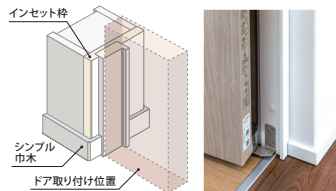

## 天井まである室内ドア

フルハイトドア®の最大の特長は、天井まで届くドアの大きさと上枠がない独特の納まりが生み出す天井のつながりです。ドアを開けるとたくさんの光が差し込み、フルハイトドア®以外では絶対に味わえない開放感を提供いたします。

フルハイトドア®の空間 従来のドアの空間

### INSET MODE

#### 調整機能が魅力の インセットモード

枠を壁厚内の大きさまでコンパクトにし目立たず、それでいて枠の機能をしっかり持っているインセット枠。調整機能がついているので、枠の取付時や経年変化時のメンテナンスの際に簡単に建て付け調整が可能です。