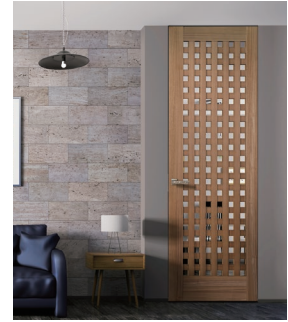

### ■ 採光部

※標準設定には、採光部にアクリル板は入りません

クリア(A) 材質:アクリル板

くもり(B) 材質:ポリカーボネート板

Zenstyle®の標準設定は、採光部はガラスがなく素通しですが、オプションで樹脂ガラス入りの選択も可能。完全に向こうを見通せる透明タイプと、目隠しとなるくもりタイプの2種類が選べます。

### ■ クローゼット ※4型は、連続開き戸1枚・2枚・4枚・6枚タイプの設定もごさいます。

MR-4型 物入両開き戸 (NO)

MR-4型 2枚折れ戸 (NO)

MR-4型 3枚折れ開き戸 (NO)

MR-4型 4枚折れ戸 (NO)

CLOSET 4型 扉を開けた時の直線的なフォルムが特長。シャープでモダンなイメージを好まれる方にはぴったり。