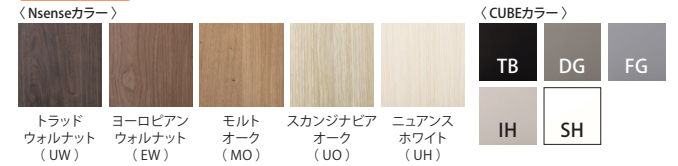

### ■ ドア(ZK-1型)・クローゼット(MR-4型)カラー

天然突板塗装  
〈ミニマムグロス仕上げ〉ZK-1型 〈マット仕上げ〉ZK-1型

〈ミニマムグロス仕上げ〉MR-4型

〈マット仕上げ〉MR-4型

### ■ 玄関収納カラー

プリントシート