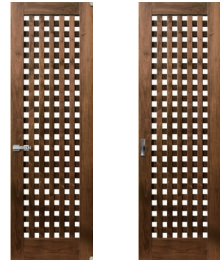

■ 格子戸

ZK-1型 片開き戸 (NO)

ZK-1型 片引き戸 (NO)