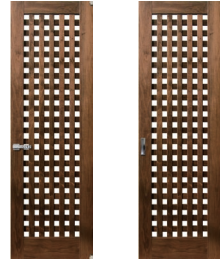

■ 格子戸

ZK-1型 片開き戸 (NO)

ZK-1型 片引き戸 (NO)