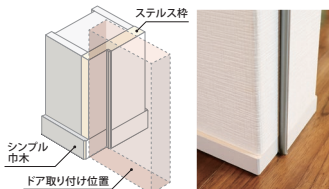

Zenstyle® ゼンスタイル

黄金比の組格子が並ぶ大人のたたずまい。静かに時が流れるこの空間は、日々の喧騒を忘れさせてくれる。ビジネスで「動」を尽くすあなたに「静」を極めたJAPAN Styleドア。

GOOD DESIGN AWARD 2015

天井まである室内ドア

フルハイトドア®の最大の特長は、天井まで届くドアの大きさと上枠がない独特の納まりが生み出す天井のつながりです。ドアを開けるとたくさんの光が差し込み、フルハイトドア®以外では絶対に味わえない開放感を提供いたします。

STEALTH MODE

枠が見えない ステルスモード

その名のとおり、「こっそり」と壁の中に存在して枠の機能を果たすステルス枠は、従来のドアの納まりの常識を超えた、全く新しい形状。これによりドアを壁面化させ、すっきりとした空間が生み出されます。

■ 格子戸

■ 採光部

※標準設定には、採光部にアクリル板は入りません

クリア(A) 材質:アクリル板

くもり(B) 材質:ポリカーボネート板

Zenstyle®の標準設定は、採光部はガラスがなく素通しですが、オプションで樹脂ガラス入りの選択も可能。完全に向こうを見通せる透明タイプと、目隠しとなるくもりタイプの2種類が選べます。

■ クローゼット ※4型は、連続開き戸1枚・2枚・4枚・6枚タイプの設定もごさいます。

CLOSET 4型 扉を開けた時の直線的なフォルムが特長。シャープでモダンなイメージで好まれる方にはぴったり。

■ 玄関収納 ※カウンタータイプ・セパレートタイプは、ミラーオプションの設定不可。

※写真はミラー付き ※写真はミラー付き

■ ドア(ZK-1型)・クローゼット(MR-4型)カラー

天然突板塗装

〈ミニマムグロス仕上げ〉MR-4型

〈マット仕上げ〉MR-4型

■ 玄関収納カラー

プリントシート

■ 造作材 ※SHのみ在庫対応

【引き戸 吊車化粧キャップの色について】

吊車化粧キャップの色は扉色により異なります。
●扉色NQ/TQ→化粧キャップ色 ナチュラル
●扉色NO/TO→化粧キャップ色 ダーク

Zenstyle®は、錠のオプション設定はごさいません

■ 開き戸用金物

■ 引き戸用金物

■ クローゼット金物

□サイズ・仕様はプランにより異なります。□写真は印刷ですので、色等に実物と多少の違いがあります。

H = 標準 ¥ = オプション