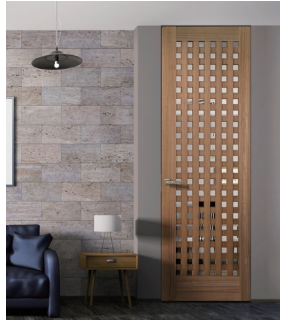

#### 枠が見えない ステルスモード

その名のとおり、「こっそり」と壁の中に存在して枠の機能を果たすステルス枠は、従来のドアの納まりの常識を超えた、全く新しい形状。これによりドアを壁面化させ、すっきりとした空間が生み出されます。

### ■ 採光部

※標準設定には、採光部にアクリル板は入りません

クリア(A) 材質:アクリル板

くもり(B) 材質:ポリカーボネート板

Zenstyle®の標準設定は、採光部はガラスがなく素通しですが、オプションで樹脂ガラス入りの選択も可能。完全に向こうを見通せる透明タイプと、目隠しとなるくもりタイプの2種類が選べます。

### ■ クローゼット ※4型は、連続開き戸1枚・2枚・4枚・6枚タイプの設定もごさいます。

MR-4型 物入両開き戸 (NO)

MR-4型 2枚折れ戸 (NO)

MR-4型 3枚折れ開き戸 (NO)

MR-4型 4枚折れ戸 (NO)

CLOSET 4型 扉を開けた時の直線的なフォルムが特長。シャープでモダンなイメージで好まれる方にはぴったり。