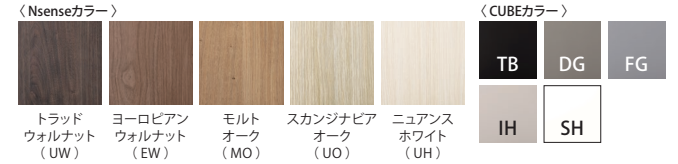

### ■ ドア(ZK-1型)・クローゼット(MR-4型)カラー

天然突板塗装

〈ミニマムグロス仕上げ〉MR-4型

〈マット仕上げ〉MR-4型

### ■ 玄関収納カラー

プリントシート