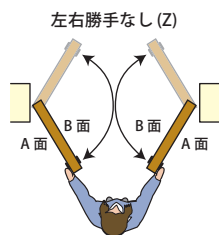

大型レバーハンドルにヘアライン仕上げ誕生

上から下までまっすぐ伸びたラインが美しい大型バーハンドルにヘアライン仕上げが追加されました。シックで上品な質感がカエサルの高級感を引き立てます。