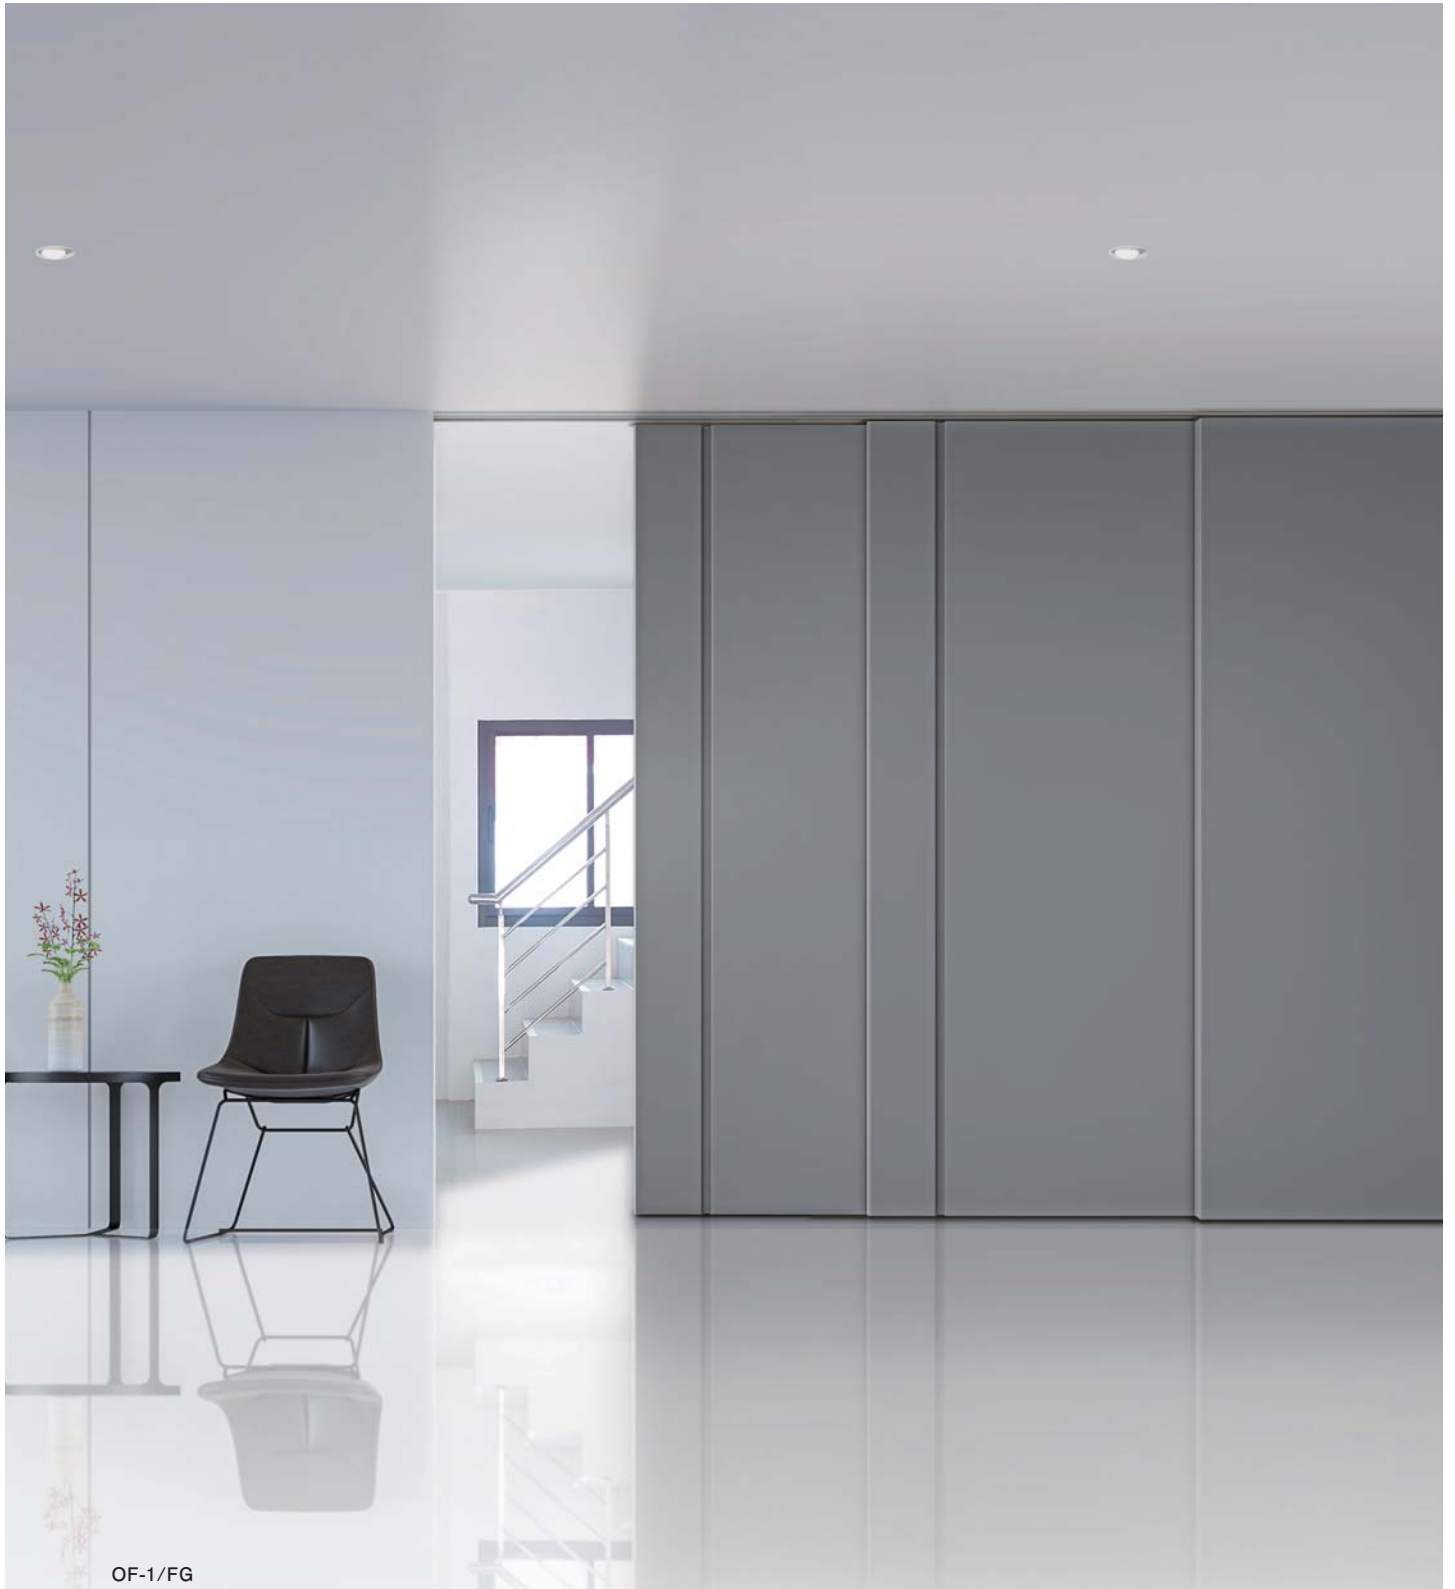

Monster

OF-1/FG

モンスターシリーズに3色のソリッドカラーを新設定

幅広引き戸のモンスターシリーズに新たに3色が追加されました。CUBEシリーズで人気のソリッドカラー「サタンブラック」「ディープグレー」「フラットグレー」の3色で、モダンな空間によく似合います。

Color

天然突板塗装仕様 /
オレフィンシート仕様