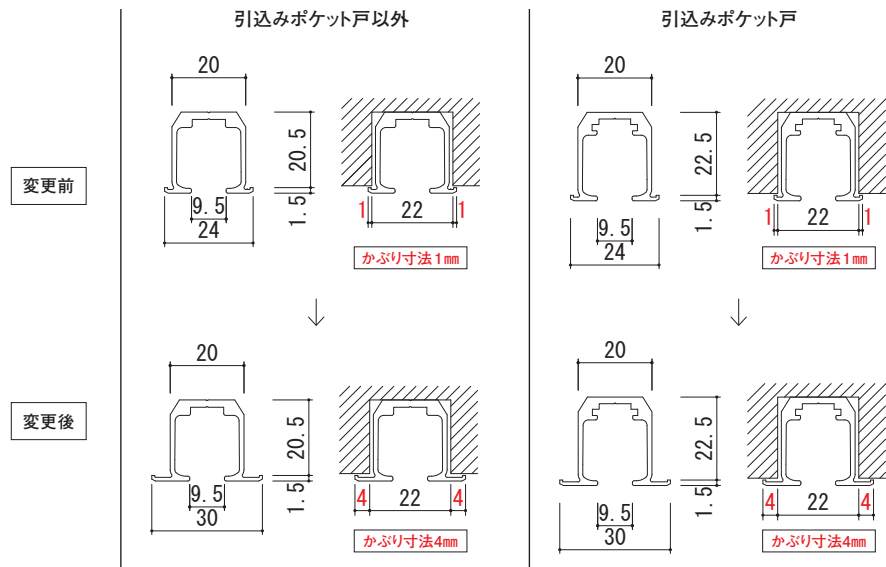

仕様変更一覧

カタログ 掲載品番変更

枠仕様・開閉様式の品番を見直し、枠仕様に「納まり種類」、開閉様式に「機構」を追加いたしました。

【品番例】デザイン:キューブ/枠:ステンレス枠(クロス仕様)/開閉様式:片引き戸(上吊)/Wサイズ:16/Hサイズ:2,400
※各品番は価格表をご確認ください。

「納まり種類」「機構」が追加

納まり種類

- A:標準仕様(壁石膏ボード12.5mm)
- B:準耐火仕様【共通・袖壁納まり】(壁石膏ボード15mm)
- C:準耐火仕様【片入納まり】(壁石膏ボード15mm)
- D:準耐火仕様【両入納まり】(壁石膏ボード15mm)

機構

- C:上吊
- D:床付レール(面付)
- E:床付レール(埋込V)

【例】1枚引き戸の場合

※開閉様式や扉枚数等によって記号は異なります

引き戸上吊レール仕様 レールツバ寸法変更 (かぶり寸法1mm→4mm)

現場の施工性向上のため、上レールのツバを大きくしました。
これにより、かぶり寸法が1mmから4mmに変更となります。

■該当シリーズ

CUBE / DANTE / SINA / PALIO / LUCENTE / CARLO / GIULIA / F/S / Monster / fabric door
Caro / MARCO / GALLERIA / Zenstyle®
※fit/Automatic Door/VETROは専用レールのため対象外、クローゼットは対象外

■該当開閉様式

片引き戸(上吊) / アウトセット片引き戸【エンド枠なし】(上吊)
アウトセット片引き戸【エンド枠付】(上吊) / 引込みポケット戸(上吊)
2枚引込み戸(上吊) / 2枚引違い戸(上吊) / 3枚引込み戸(上吊)
3枚引違い戸【連動タイプ】 / 3枚引違い戸【非連動タイプ】
※特注開閉様式も含む