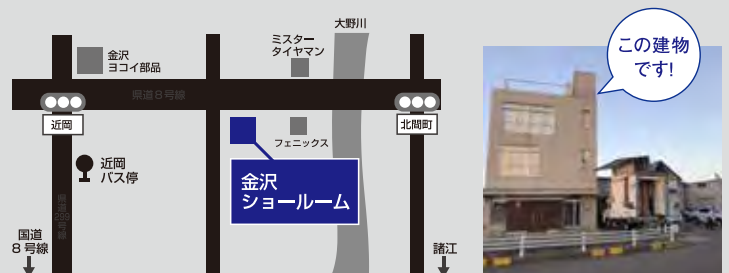

『利き脳片付けチェック』

ご自身の利き脳をご存じでしょうか。
あなたに合う収納方法が分かる利き脳片付けチェック!
その特性を活かした収納方法をショールームでご紹介
します。

『金沢まいもん寿司』 お寿司出張サービス

「日本一ゴージャスな回転寿司屋」と巷で形容される
人気の『金沢まいもん寿司』さんのとびきり新鮮で、
素材を生かしたネタをその場で握っていただきお召し上
がりいただけます。

新しくなった金沢ショールームにぜひご来場ください! スタッフ一同お待ちしております。

KANAZAWA ShowROOM 金沢ショールーム

TEL 076-238-9300 FAX 076-238-7073

〒920-0211 石川県金沢市湊 3-62 黒崎産業(株)内

[営業時間] 平日 / 9:00 ~ 17:00 土曜 / 9:00 ~ 16:00

[定休日] 毎週日曜・祝日
(年末年始・ゴールデンウィーク・夏季休暇は休業)

[駐車場] : 有り (10 台程度)

【電車・バスでお越しの方】

金沢駅西口から北鉄金沢バス 70 番乗り場「粟崎・内灘駅行」バス利用、「近岡」バス停下車徒歩 5 分

【お車で越しの方】

・能登方面より能登海浜道路終点より 10 分・加賀方面より北陸自動車道 西インターより 20 分
・富山方面より北陸自動車道 東インターより 20 分