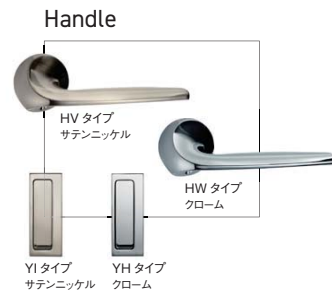

座が一体型のハンドルとコンパクトな引手