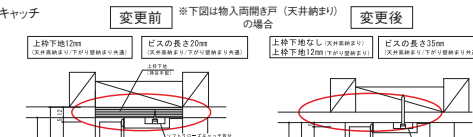

3 クローゼット 物入片開き戸・物入両開き戸の納まり変更

① 天井高納まり上枠下地の廃止

現場の施工性向上のため、天井高納まりの上枠下地を廃止し、ソフトクローズキャッチ及びプッシュラッチオプション用のビスを長くしました。

※下がり壁納まりの上枠下地は廃止いたしません。ビスの長さは35mmに変更いたします。
※物入連続開き戸/MM6型もビスの長さは35mmに変更いたします。