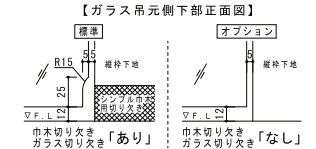

2 VETRO シリーズ 【片開き戸】 ガラス吊元下部切り欠き運用 / 見切り材色変更

① ガラス吊元下部切り欠き運用変更

シンプル市木を避けるため、ガラスの吊元側下部に行っているガラス切り欠きですが、縦枠下地の市木切り欠きなしを選択された場合は、縦枠下地・ガラスの両方が切り欠きなしの運用に変更いたします。

【標準】 縦枠下地市木切り欠き「あり」→ガラス下部切り欠き「あり」
【オプション】 縦枠下地市木切り欠き「なし」→ガラス下部切り欠き「なし」
※上記以外の組み合わせは対応不可。
※下地枠切り欠き加工なしで市木を使用した場合、扉を開けた時にガラスと市木が干渉する恐れがあります。