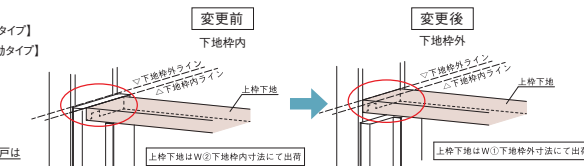

③ 上枠下地幅「下地枠内」から「下地枠外」へ変更