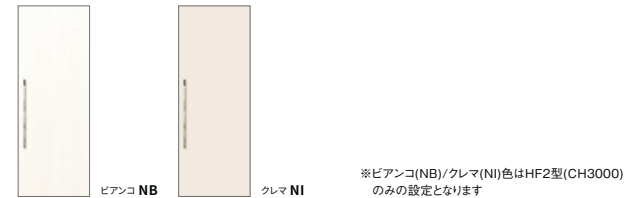

廃番一覧【2025年1月末廃番】

1. 「CAESAR」ビアンコ(NB)/クレマ(NI)のHF1/HG1/HG2型設定廃止