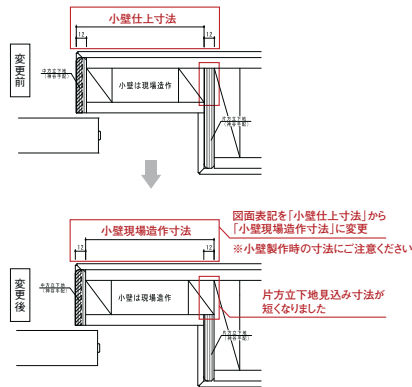

- 該当開閉様式  
片引き戸/2枚引込み戸/3枚引込み戸/4枚引込み戸/2枚引分け戸

※ステルス枠、インセット枠共通  
※引込みポケット戸は変更なし  
※2×4工法は裏板の見込み寸法も変更  
※詳細は各納まり図をご確認ください