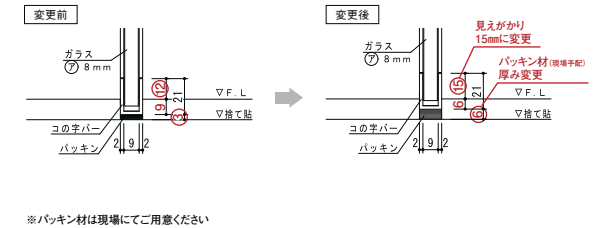

### 3. 「fit」上吊引き戸金物変更(吊車・ケーシング・化粧キャップ)

上吊引き戸の吊車・ケーシング・化粧キャップの形状を変更いたします。これまでより扉からの取り外しが簡単に行えるようになりました。

- 該当シリーズ  
fit
  - 該当開閉様式  
片引き戸(上吊)/アウトセット片引き戸(上吊)/2枚引違い戸/2枚引分け戸/アウトセット2枚引分け戸
- ※取り付け・取り外し方法はP458の調整方法をご確認ください

### 4. 「CAESAR」「Liberta」サイドガラスセット及び周辺部材「ウォールスルー」納まり変更

ガラスの下部を支えているコの字バーの金物の見えがかり寸法が12mmから、15mmに変更となります。納まりの詳細については納まり図面集2025(2025年2月発行)をご確認ください。

- 該当シリーズ  
CAESAR/Liberta  
周辺部材「ウォールスルー」
- 該当開閉様式  
CAESAR/Liberta  
スイング戸サイドガラスセット  
(1ガラスタイプ/2ガラスタイプ)