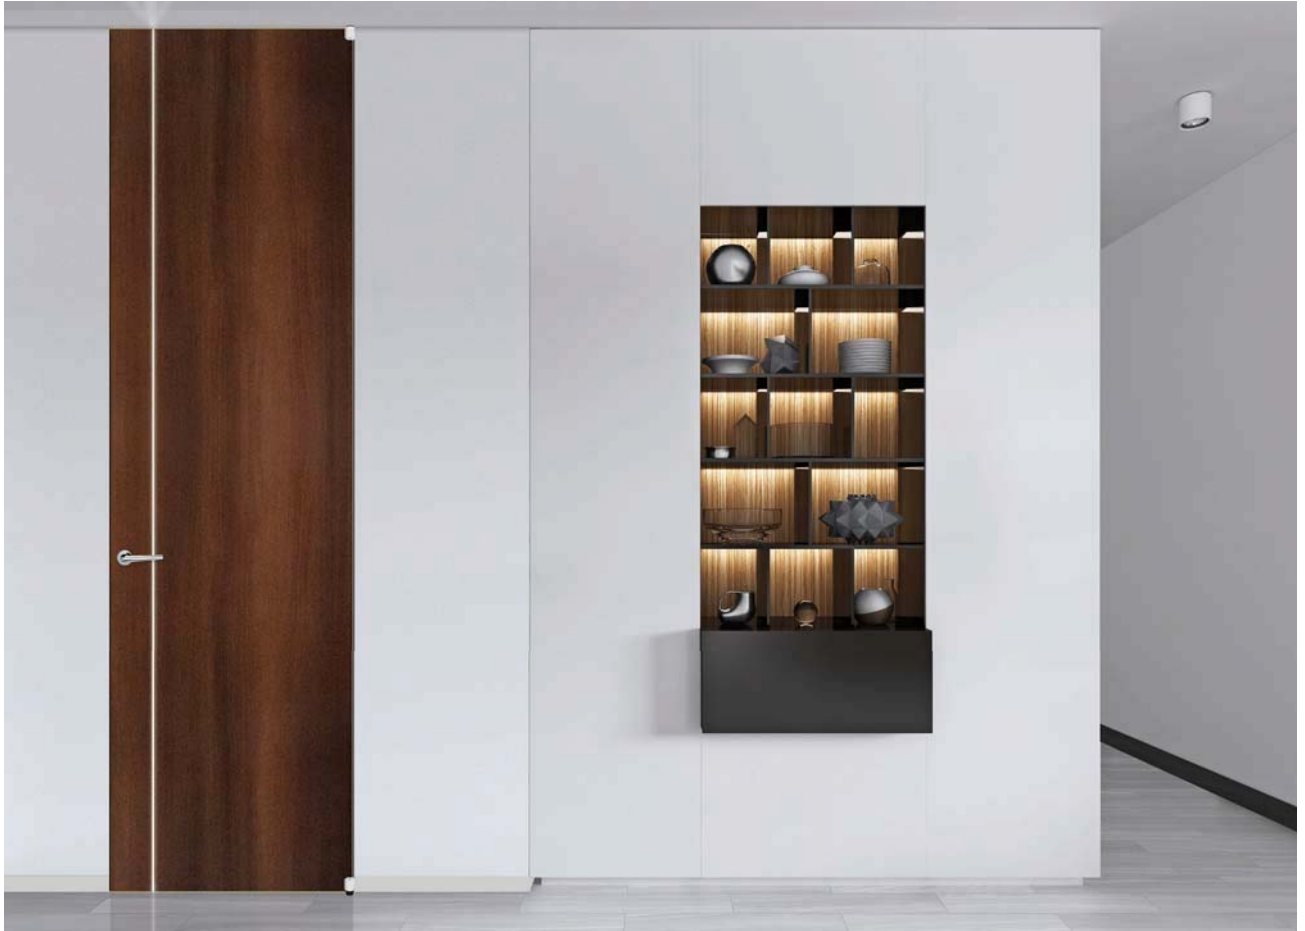

CG-0型 (LW)

— New —

光をデザインした
新コンセプトドアの登場です

KAMIYA はドアだけでなく、採光もデザインしました。
5mmのスリット越しに輝く光のラインが
部屋にアクセントを与えます。

[材質：樹脂／スリット幅：5mm]

対応シリーズ

Automatic Door／DANTE／SINA／PALIO
LUCENTE／CARLO／GIULIA／CUBE