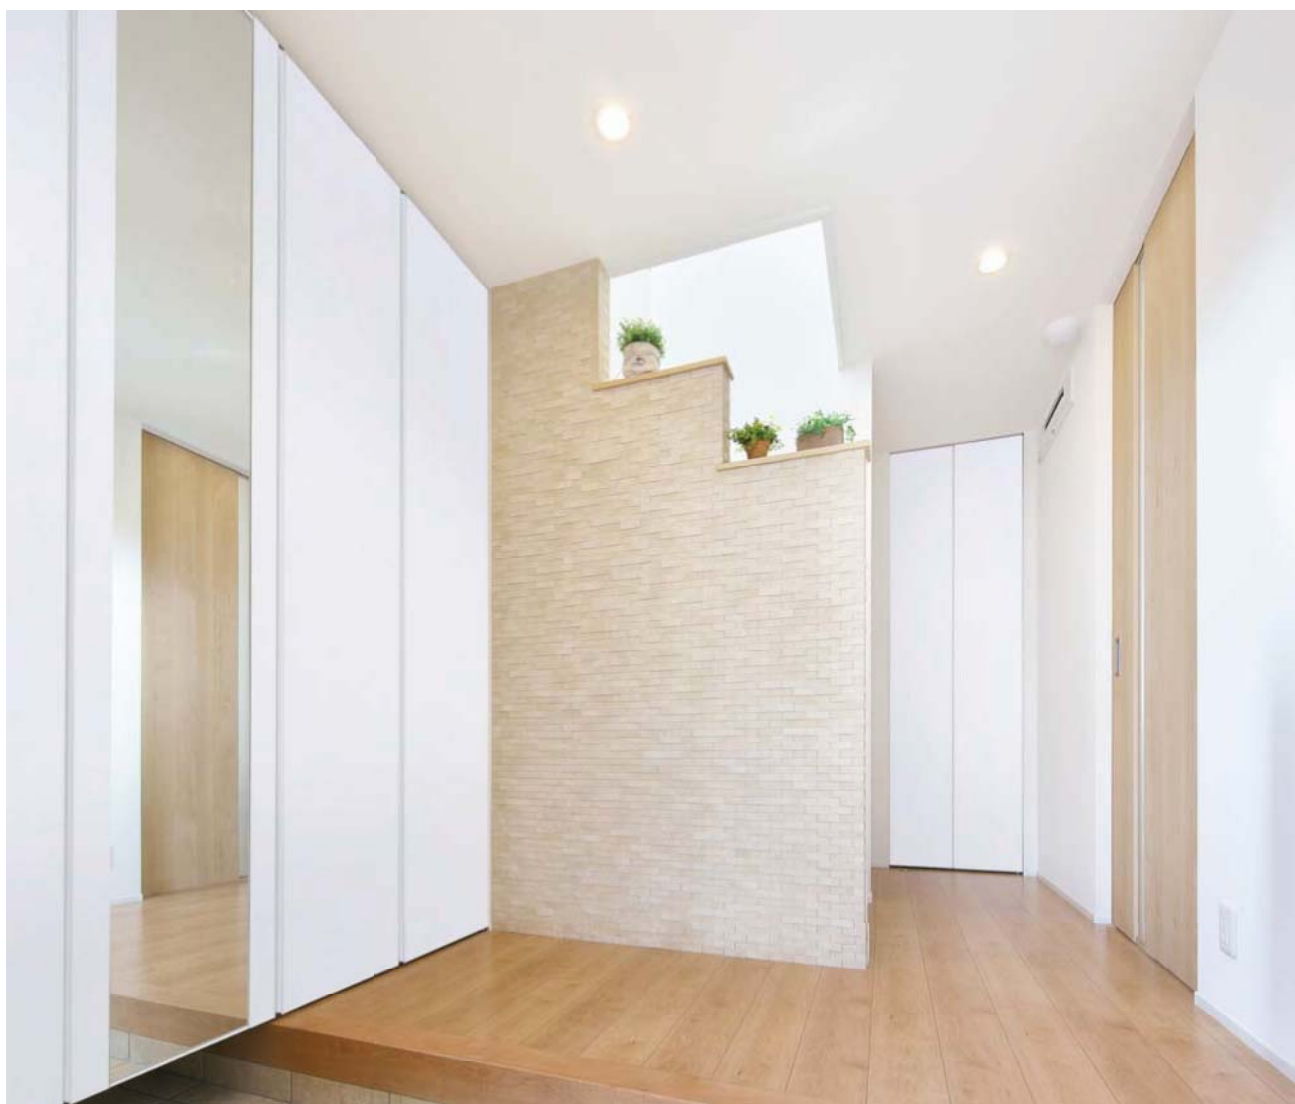

GC-2型 (SH) ※ミラーはオプション