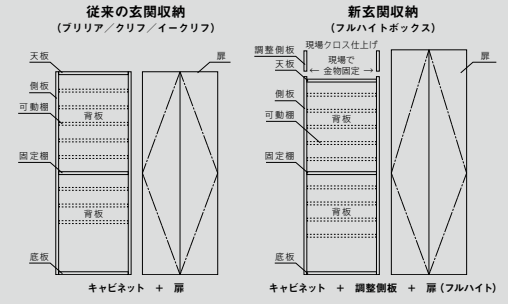

品名	入数
キャビネット W760	1
調整側板	2
ハイツール扉	2
樹脂側板 (大)	2
ダボ	36

W1200

GC2-Z-T1227★-Z1(*)

GC-2 W12 ミラーなし ¥362,000
ミラー付き -

★=吊元 (R/L) 吊元-右 (R) 吊元-左 (L)
W1200では吊元の設定が必要となります。ご注意ください。

収納目安 男性用……約50足
女性用……約65足

品名	入数
キャビネット W800	1
キャビネット W400	1
調整側板	4
ハイツール扉	3
樹脂側板 (大)	2
樹脂側板 (小)	2
ダボ	72

W1600

GC2-Z-B1627Z-Z1(*)

GC-2 W16 ミラーなし ¥426,000
ミラー付き -

収納目安 男性用……約70足
女性用……約90足

品名	入数
キャビネット W800	2
調整側板	4
ハイツール扉	4
樹脂側板 (大)	4
ダボ	72

「壁面化」「フルハイト」

床から天井まで届く高さH2,400mm、H2,700mmの玄関収納はまるで壁のよう。壁面化がコンセプトのため天井高さに合わせて高さ特注が可能なシリーズです。クローゼットMC-2型、ME-2型と同じ扉形状のため、合わせてお使いいただくことにより統一感のある住空間デザインが可能です。

※高さ特注は1,800～2,700mmまで対応可能です。詳細は「特注対応一覧 [P.420]」を参照ください。
※天井高きの玄関収納のため施工性に配慮し天井直下は調整側板を取り付けます。

玄関収納オプション

品名	入数	品番/定価
棚板	1セット (ダボ4個入)	棚板 GSTI-07 717×290 ¥7,000/セット
		GSTI-08 757×290 ¥7,000/セット
		GSTI-04 357×290 ¥4,000/セット