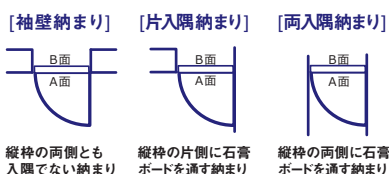

対応扉巾：601～900mm
※扉高さは上記対応型番の特注寸法範囲に準じます。
※オプションの明かり窓Cタイプを設定した際は635～900mmとなります。

対応壁厚：壁厚90mm以上

NEW!

ステルス枠準耐火仕様

ついに準耐火対応のステルス枠が標準化されました。

掲載ページ P.240～

2019年(令和元年)6月に施行された「建築基準法の一部を改正する法律」により、準防火地域の耐火・準耐火建築物の建蔽率が10%緩和されることになりました。これに伴い、準耐火専用納まりを新たに設定いたしました。

※ 準耐火仕様の納まりの詳細については専用図面集「納まり図面集[準耐火構造版]」をご確認ください。

01

準耐火仕様では
石膏ボード15mmで表記

これまでは12.5mmボードのみの納まりでしたが、平面図で納まりを検証したり、現場で手間が無く、作業する際にわかりやすくするため、準耐火仕様では15mmボード表記をしています。

02

「片入隅納まり」
「両入隅納まり」を追加

現行の納まり図面集に記載の『袖壁納まり』に加え、準耐火仕様では開閉様式により『片入隅納まり』、『両入隅納まり』を追加した3タイプを設定しております。

03

クローゼット納まりの
縦枠施工方法を改善

これまでのクローゼットの納め方は縦枠を石膏ボードで挟む方法でした。準耐火仕様は現場作業の手間を減らすため、石膏ボードを貼った上から、縦枠を取り付ける納まりへ変更しました。これにより、現場施工が今までよりも簡単になります。

2021 vol.2 仕様変更一覧

NO	内容	詳細	
1	クローゼット 納まり変更	 <p>変更前</p> <p>変更後</p>	<p>これまでのクローゼットの納め方は縦枠/見切材を石膏ボード(または現場手配の材)で挟む方法だったため、石膏ボードを現場でカットする手間がかかっていました。変更後の納まりでは、石膏ボードを貼った上から縦枠/見切材を取り付けるため、現場で手間がなく、簡単に施工していただけます。</p> <p>※開閉様式に関わらず全てのクローゼットが対象です。</p> <p>※縦枠・見切り材・ビスも変更となります。</p> <p>※縦枠を共通部材として使用している「遮音キット」の上枠寸法も変更となります。</p> <p>※詳細の納まりについては「納まり図面集」をご覧ください。</p>
2	VETRO(ヴェトロ)シリーズ 引き戸 [変更] ガラス厚 [廃止] エッジシール [追加] トルクレンチ	 <p>[廃止]エッジシール</p> <p>[追加]トルクレンチ</p>	<p>[変更] 引き戸のガラスが5mm+5mmの強化合わせガラスから、8mm厚の強化単板ガラスに変更となります。</p> <p>[廃止] 戸先側・戸尻側に取り付けているエッジシールを廃止します。</p> <p>[追加] これまで現場でご用意いただいていたトルクレンチを同梱金物として追加いたします。</p>
3	CG-7型・EG-7型 H2700サイズのミラー厚 変更に伴う 断面変更及び 幅特注対応範囲の変更	 <p>H2700サイズ(ミラー厚5mm)</p> <p>B面(パネル)</p> <p>A面(ミラー)</p> <p>2C面取</p> <p>横断面</p> <p>※A面に2.5mmの段差が発生します</p>	<p>CG-7型・EG-7型のH2700サイズについて、ミラーの厚みを3mmから5mmに変更いたします。厚み変更に伴い、左図の通り断面形状が変更となります。また幅特注対応範囲についてもDW(ドアワイド)900mmまでとなります。</p> <p>詳細については、特注対応範囲 P.440 をご確認ください。</p> <p>※H2400サイズはこれまで通り幅特注対応範囲DW1100mmまでです。</p> <p>※ミラーの幅はH2400/H2700サイズともにこれまで通り300mmです。</p>
4	CAESAR(カエサル) 幅特注寸法の対応範囲 拡大		<p>これまでの幅特注対応範囲はDW(ドアワイド)590mm~900mmまででしたが、最大DW1100mmまで対応可能となりました。</p>