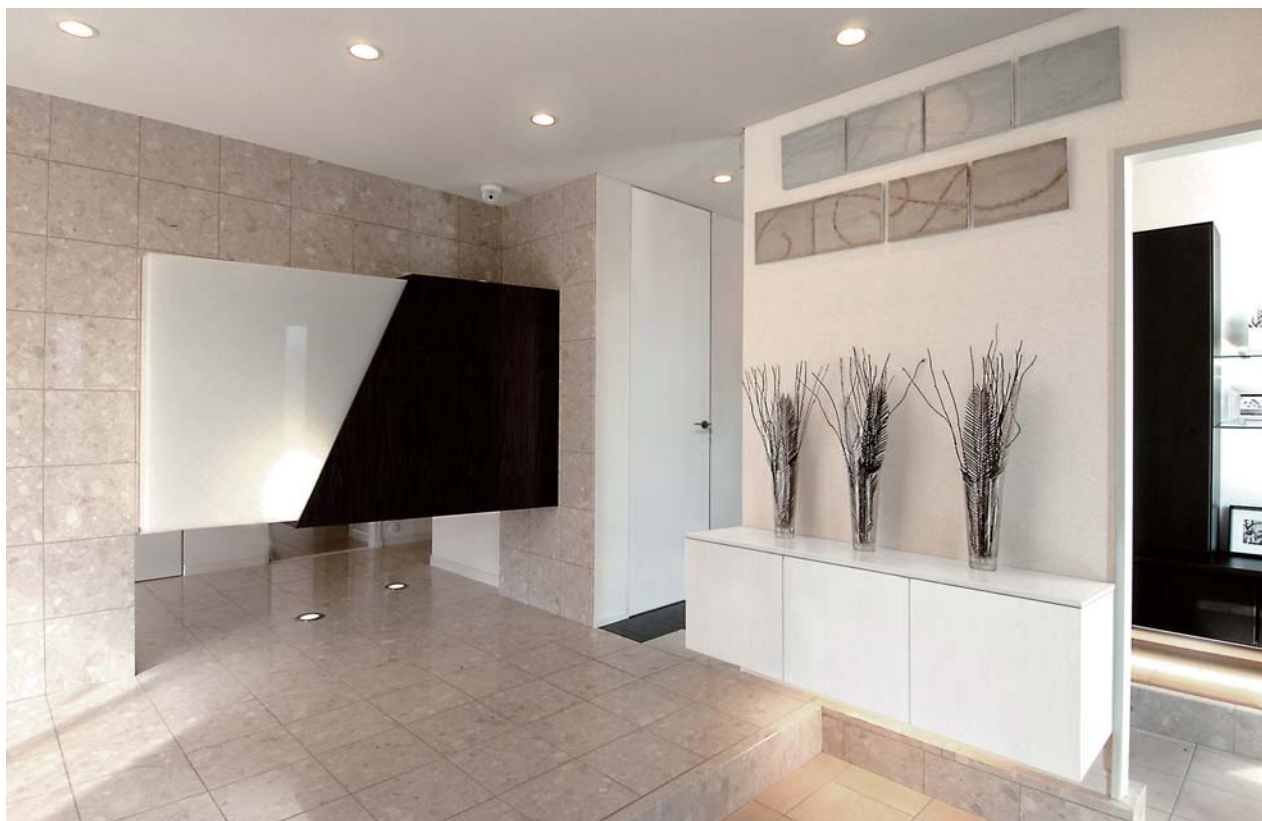

CLIFF-H500 (SH)

NEW!

玄関収納に3つの新サイズ追加

(カウンタータイプ：H500 / モダントールタイプ：W400 / フルトールタイプ：W400)

カウンター下に間接照明を設置できます。

掲載ページ P.318～

玄関収納「ブリリア」、「クリフ」、「イークリフ」に3つのサイズを新設定しました。高さ500mmのカウンタータイプは、カウンター下に間接照明を設置するのに最適なサイズ。また、幅400mmのモダントール、フルトールタイプを設定したことで、コの字型や口の字型などのより自由度の高い組み合わせが可能になりました。