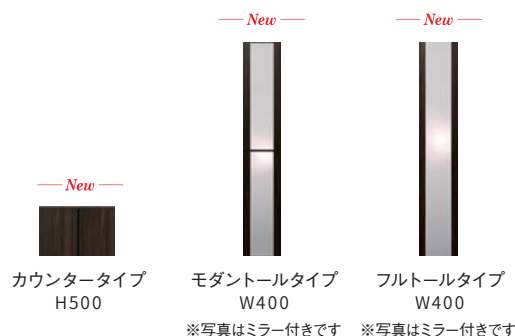

掲載ページ P.274

鏡面ホワイトのお洒落なスライド式収納「MP-3型」に、マットな単色ホワイト「シェルホワイト色」の扉「MC-3型」が加わりました。扉が横にスライドして開くユニークなクローゼットはキッチンのパントリーなど狭い場所で活躍します。なめらかな光沢とマット感、二つのホワイトからお部屋の雰囲気に合わせてお選びください。

シェルホワイト (SH)
木目なし

MC-3 (SH)

NEW!

物入両開き戸W12の設定 (4型のみ)

枠レスクローゼット、物入両開き戸に
W12サイズが新設定。

掲載ページ P.278

物入両開き戸にW12サイズが設定されました。引違い戸や折れ戸と比べて収納の間口を目いっぱい使えるのが魅力の両開き戸。幅が約1200mmになったことで、布団などの大きなサイズのものを楽しみに収納できるようになりました。

MC-4 (SH)

CLIFF-H500 (SH)

NEW!

玄関収納に3つの新サイズ追加

(カウンタータイプ：H500 / モダントールタイプ：W400 / フルトールタイプ：W400)

カウンター下に間接照明を設置できます。

掲載ページ P.318～

玄関収納「ブリリア」、「クリフ」、「イークリフ」に3つのサイズを新設定しました。高さ500mmのカウンタータイプは、カウンター下に間接照明を設置するのに最適なサイズ。また、幅400mmのモダントール、フルトールタイプを設定したことで、コの字型や口の字型などのより自由度の高い組み合わせが可能になりました。

カウンタータイプ
H500

モダントールタイプ
W400