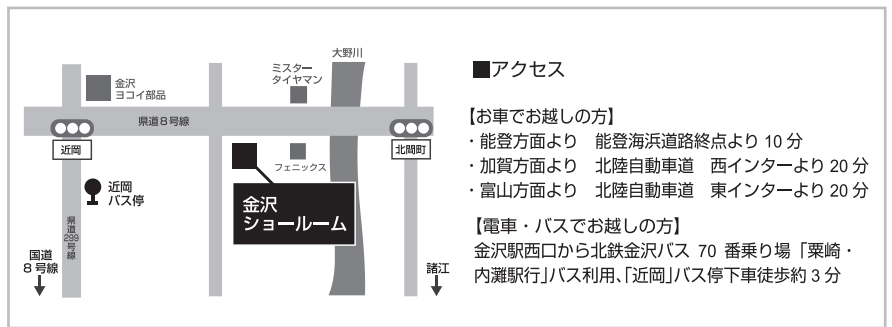

金沢 Kanazawa Showroom ショールーム

FULL HEIGHT DOOR®

2018
Summer

新作発表

7.27 8:30~
金 18:00

平素は格別のご愛顧を賜り、心より御礼申し上げます。さて、KAMIYA金沢ショールームでは7月に新作発表会を開催する運びとなりました。日本の伝統工芸をモダンにアレンジした格子デザインのフルハイトドア「ZEN style」をはじめとした新作フルハイトドアをぜひ金沢ショールームでご体感ください！