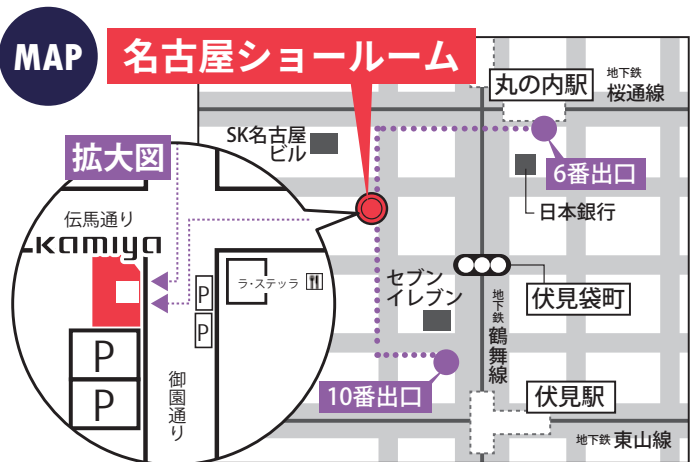

会場で体験できます!

**エンターテイメント型未来ドア誕生!**

ひとりひとりの「こうだったらいいな」を叶えるIoT搭載のフルハイトドア® 『フルハイトミラオス®』 Androidアプリをダウンロードしてカスタマイズ可能

例えば

お出かけ前にメイクを最終チェック! 今日はこの口紅でOK!?

『Makeup styles』  
ステップメイクアップトレーニング

自分のポーズを確認しながらエクササイズしたい!

『3分フィットネス』  
無料でエクササイズ

FULL HEIGHT MILAOS®  
フルハイトミラオス

日時 **7月26日** 金

会場 神谷コーポレーション  
**名古屋ショールーム**

申込 **予約制** [メールにてご応募ください。]

メール本文にご氏名・お電話番号・ご来場人数を明記の上ご応募ください。

ご応募用QRコード▶

メール **nagoya-sr@kamiya-yokohama.co.jp**

※当日はアルコールをお出ししますのでお車でのご来場はご遠慮ください。

※当日は写真撮影を行います。撮影したものは各種宣伝媒体に使用させていただく場合がございますので予めご了承の上ご応募ください。

場所 **名古屋市中区錦1-6-10 SUZU1ビル1F**

- 【アクセス】 ● 地下鉄桜通線 丸の内駅 6番出口から徒歩4分  
● 地下鉄鶴舞線 伏見駅 10番出口から徒歩4分

※駐車場のご用意はしておりませんのでお近くのコインパーキングをご利用ください。(駐車料金はお客様負担となります)