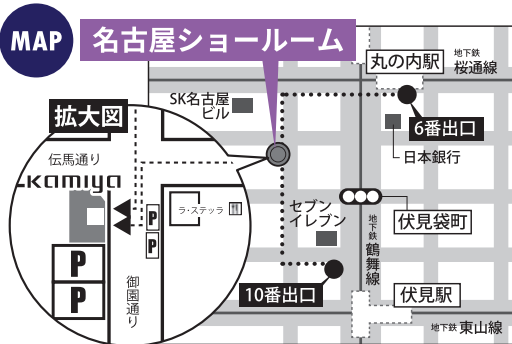

フルハイトドア® 2020 新作発表

— 要予約 —

新作展示内容 (予定)

- KAMIYAが提案するパーティションシリーズ
- 人気のルチェンテシリーズ(鏡面)に新色が追加
- 細スリットドア／玄関収納新シリーズ
- 全面ガラス『VETRO (ヴェトロ)』に開き戸登場！
- その他多数展示予定

日時 **2020.3.6 FRI**
18:00-20:00 (受付開始 17:45)

会場 **神谷コーポレーション
名古屋ショールーム**

※当日はイベント開催のため、通常営業はしていません。 ※アルコール類をご用意しておりますのでお車でのご来場はお控えください。
※当日は写真撮影を行います。撮影したものは各種宣伝媒体に使用させていただく場合がございますので予めご了承の上ご応募ください。
※駐車場をご用意していませんので公共の交通機関をご利用ください。

LIVE! /
日用品演奏ユニット
kajii がやってくる!

【プロフィール】
クマーと創(そう)のユニット。「音楽と楽器をもっと身近に」という願いから、100種類以上の日用品楽器を創り出し音楽を奏でる。名古屋を拠点に全国各地でコンサート、ワークショップ、特別授業を行っている。茶碗、どんぶり、湯呑みなどを並べたオリジナル楽器「食琴(dishphone)」をメインに、タライ、空き缶、ペットボトル、お菓子の空き箱などから飛び出す音楽が絶賛され、30を超えるテレビ番組に出演。

場所 **名古屋市中区錦1-6-10 SUZU1ビル1F・5F**

【アクセス】 ● 地下鉄桜通線 丸の内駅 6番出口から徒歩4分
● 地下鉄鶴舞線 伏見駅 10番出口から徒歩4分

※駐車場の用意はしていませんのでお近くのコインパーキングをご利用ください。
(駐車料金はお客様負担となります)

『夜会』参加へのお申し込みは
応募専用サイトまたはFAXで受け付けております。

● 応募専用サイト

<https://jp.surveymonkey.com/r/202003nagoya>