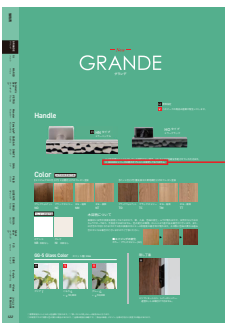

FULL HEIGHT DOOR® 2022 カタログ (4月15日発行【第2版】)

カタログ記誤りのお詫びと訂正 <1/2>

平素よりKAMIYA商品に格別のお引き立てを賜り、誠にありがとうございます。
 2022年4月15日発行※の「2022セレクトカタログ (第2版)」におきまして、一部記載内容の誤りがございました。
 謹んでお詫び申し上げますとともに、以下の通り修正を行わせていただきます。
 ※日付はカタログ裏表紙に記載がございます。

P.122 価格表 【GRANDE】※錠設定の表記誤り

誤 ※ GRANDE シリーズは錠のオプションは設定していません。

正 ※ GRANDE シリーズはシリンダー錠のみ設定可。

P.146 価格表 【Monster】※明かり窓設定の表記誤り

誤 明かり窓C 設定可

正 明かり窓C 設定不可

P.398 フルハイトドア® デザインコンセプト 【KAMIYAの永久保証】※税込価格表記誤り

誤 税込 ¥19,600