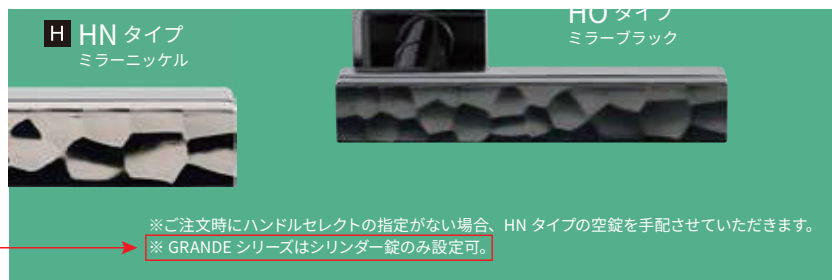

P.122 価格表 【GRANDE】※錠設定の表記誤り

誤 ※ GRANDE シリーズは錠のオプションは設定していません。

正 ※ GRANDE シリーズはシリンダー錠のみ設定可。

P.146 価格表 【Monster】※明かり窓設定の表記誤り

誤 明かり窓C 設定可

正 明かり窓C 設定不可

P.398 フルハイトドア® デザインコンセプト 【KAMIYAの永久保証】※税込価格表記誤り

誤 税込 ¥19,600