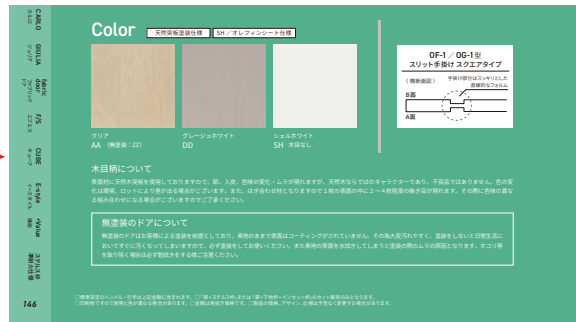

P.122 価格表 【GRANDE】※錠設定の表記誤り

誤 ※ GRANDE シリーズは錠のオプションは設定していません。

正 ※ GRANDE シリーズはシリンダー錠のみ設定可。

P.146 価格表 【Monster】※明かり窓設定の表記誤り

誤 明かり窓C 設定可

正 明かり窓C 設定不可

P.398 フルハイトドア® デザインコンセプト 【KAMIYAの永久保証】※税込価格表記誤り

誤 税込 ¥19,600

正 税込 ¥19,800

通常セット価格 ¥66,000
(税込 ¥72,600)

¥18,000で
(税込 ¥19,800)

最新ドアへの交換ができます!
 E-style/EF-1 型 (EW) の場合

P.448 Q & A 【ガラス幅寸法と位置(マルコ)】※ドア図の表記誤り